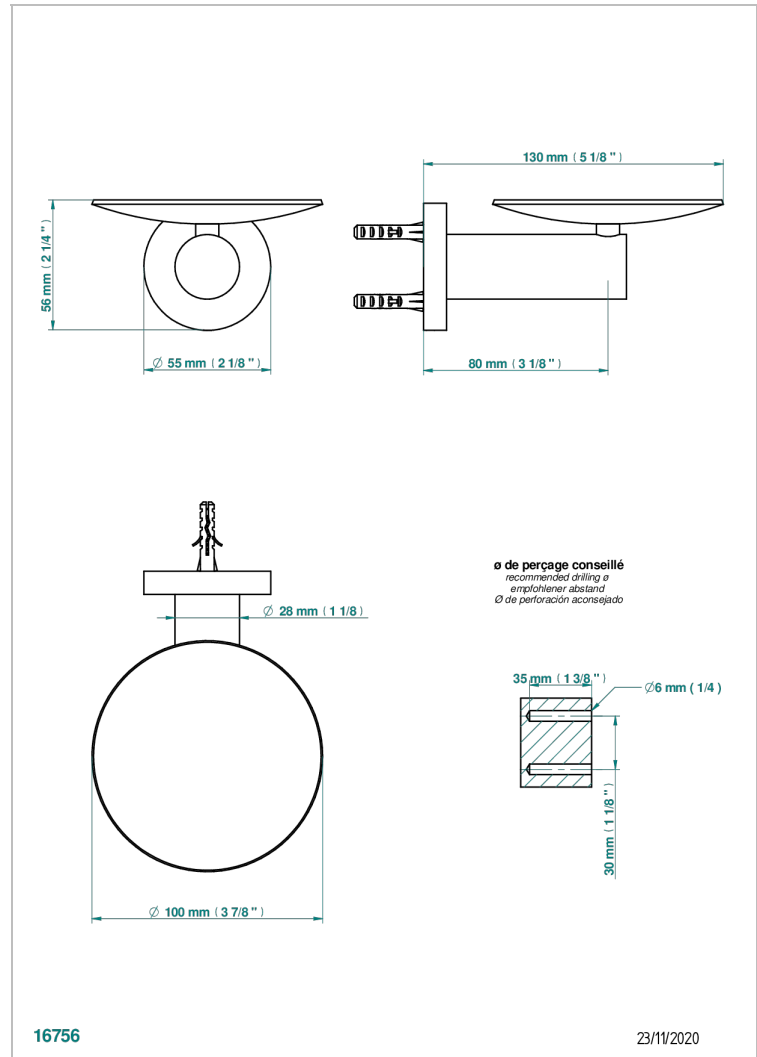

# COLLECTION "O"

G4P-546

Copa mural de latón Ø 100 mm

THG<sup>®</sup>  
PARIS

## CARACTERÍSTICAS

- Collection "O"
- Copa mural de latón Ø 100 mm