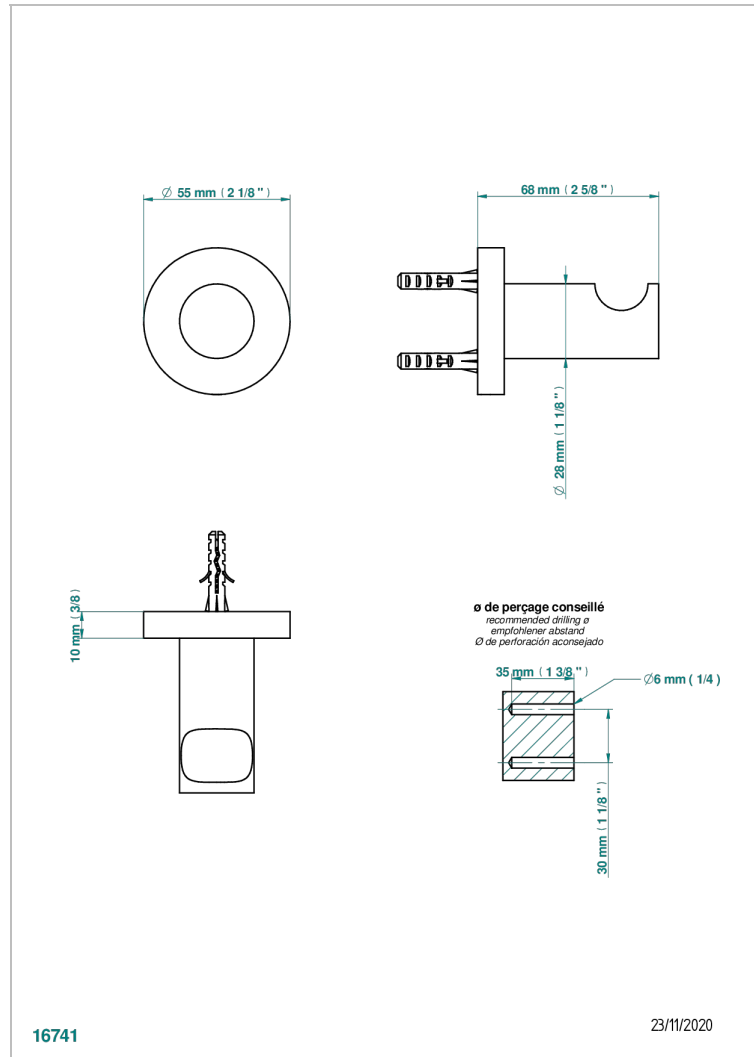

SYSTEM SMOOTH METAL WITH LEVER

G9B-517

Percha de baño

THG[®]
PARIS

CARACTERÍSTICAS

- System Smooth Metal with lever
- Percha de baño

ACABADOS DISPONIBLES

Bronce claro - D01
Cerámica negra mate - D30
Cobre viejo mate - H07
Cromo - A02
Cromo mate - C02
Dorado - F01