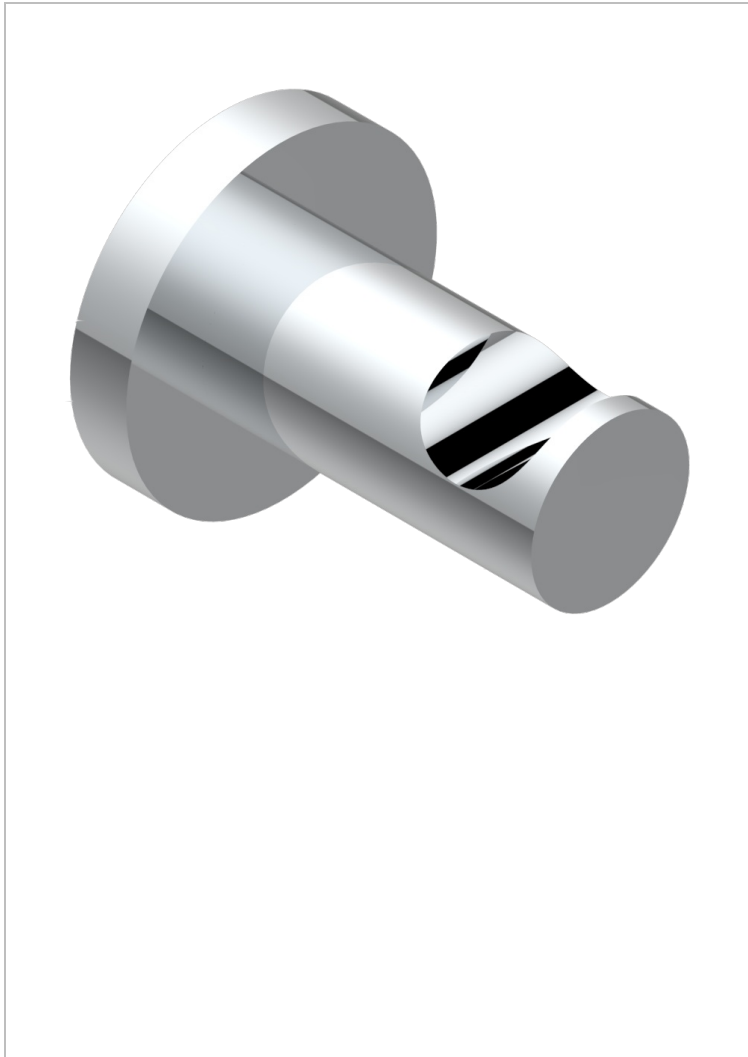

SYSTEM SMOOTH METAL WITH LEVER

G9B-517

Percha de baño

THG[®]
PARIS

CARACTERÍSTICAS

- System Smooth Metal with lever
- Percha de baño

ACABADOS DISPONIBLES

Bronce claro - D01
Cerámica negra mate - D30
Cobre viejo mate - H07
Cromo - A02
Cromo mate - C02
Dorado - F01

Dorado mate - F07
Dorado pálido - F30
Dorado pálido mate (sin barniz) - F31
Níquel - B01
Níquel mate - C01
Níquel viejo - H28

Polished chrome with gold inlay - GA1
Pvd blush - H62
Pvd blush mate - H60
Pvd color latón - H49
Pvd color latón mate - H50
Pvd color níquel - H55