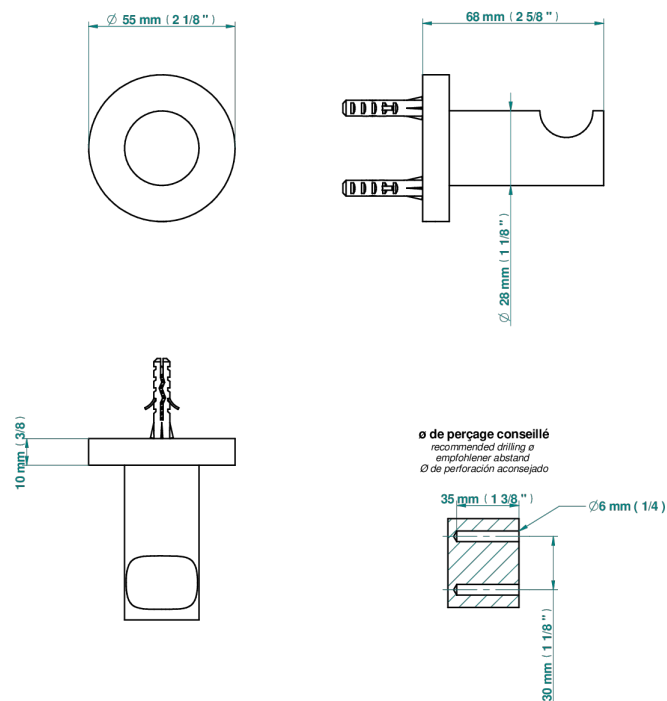

SYSTEM METAL LISSE C РУКОЯТКАМИ

G9B-517

Крючок для халатов одинарный

THG[®]
PARIS

16741

23/11/2020

ХАРАКТЕРИСТИКИ

- System métal lisse с рукоятками
- Крючок для халатов одинарный