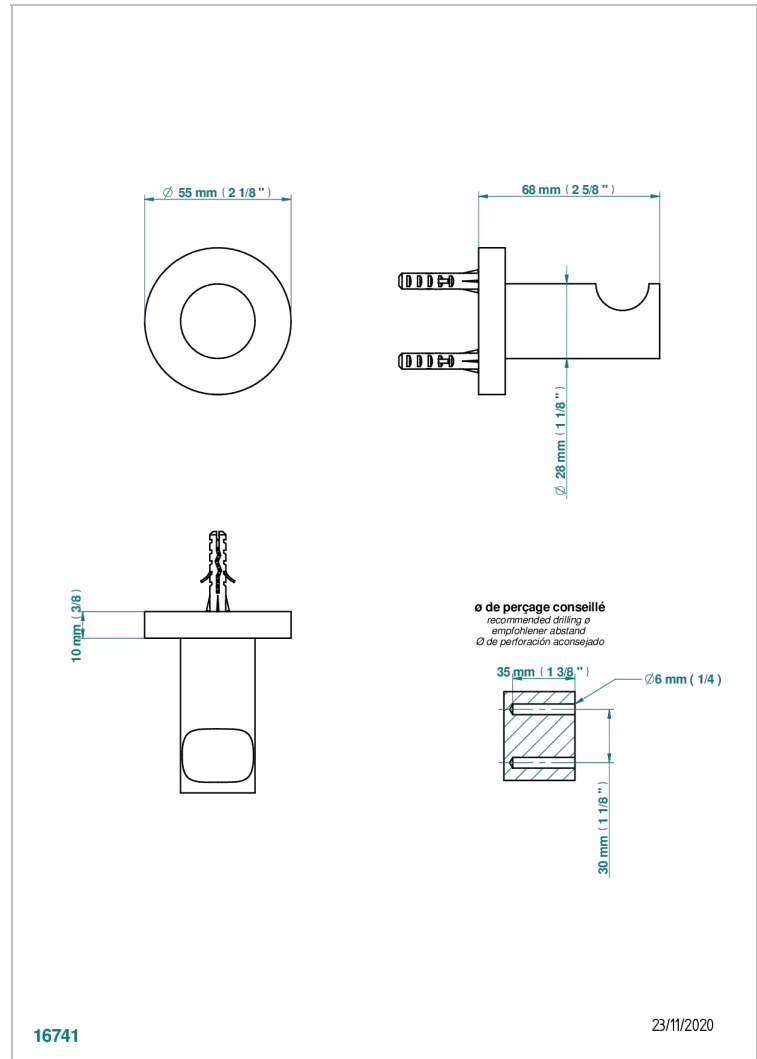

SYSTEM METAL LISSE

G9A-517

Porte-peignoir

THG[®]
PARIS

CARACTÉRISTIQUES

- System Métal lisse
- Porte-peignoir

FINITIONS DISPONIBLES

Bronze clair - D01
Chromé - A02
Chromé insert doré - GA1
Chromé mat - C02
Doré brillant - F01
Doré mat - F07

Nickel brillant - B01
Nickel mat - C01
Noir mat céramique - D30
Or pâle - F30
Or pâle mat - F31
Pvd blush - H62

Pvd blush mat - H60
Pvd couleur bronze brown - F33
Pvd couleur bronze brown - mat - F34
Pvd couleur doré - H52
Pvd couleur doré mat - H53
Pvd couleur laiton - H49