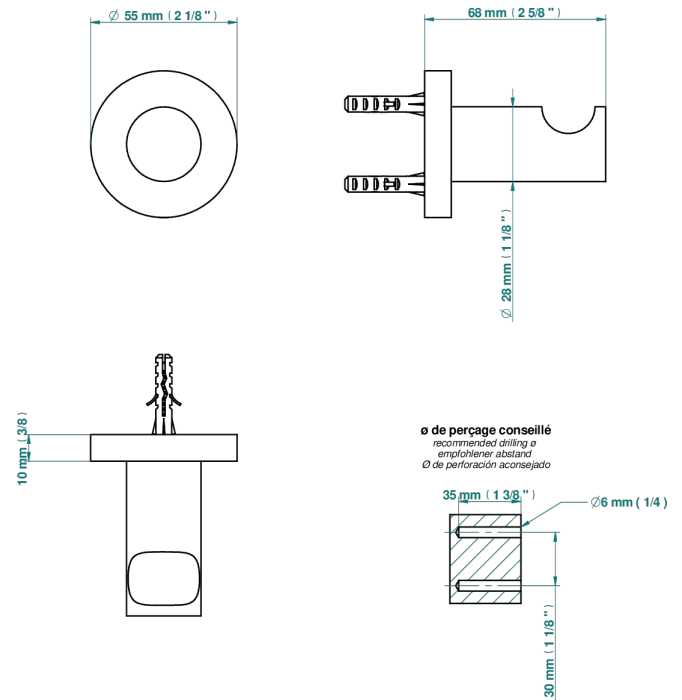

SYSTEM SMOOTH METAL

G9A-517

Percha de baño

THG[®]
PARIS

CARACTERÍSTICAS

- System Smooth Metal
- Percha de baño

ACABADOS DISPONIBLES

Bronce claro - D01
Cerámica negra mate - D30
Cobre viejo mate - H07
Cromo - A02
Cromo mate - C02
Dorado - F01