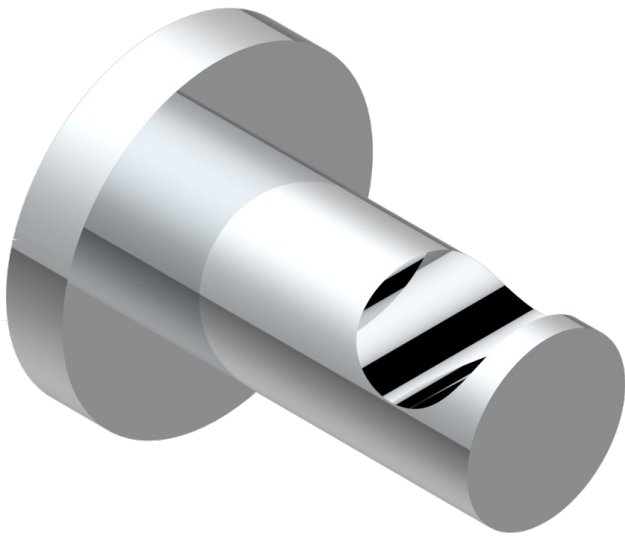

SYSTEM SMOOTH METAL

G9A-517

Percha de baño

THG[®]
PARIS

CARACTERÍSTICAS

- System Smooth Metal
- Percha de baño

ACABADOS DISPONIBLES

Bronce claro - D01
Cerámica negra mate - D30
Cobre viejo mate - H07
Cromo - A02
Cromo mate - C02
Dorado - F01

Dorado mate - F07
Dorado pálido - F30
Dorado pálido mate (sin barniz) - F31
Níquel - B01
Níquel mate - C01
Níquel viejo - H28

Polished chrome with gold inlay - GA1
Pvd blush - H62
Pvd blush mate - H60
Pvd color latón - H49
Pvd color latón mate - H50
Pvd color níquel - H55