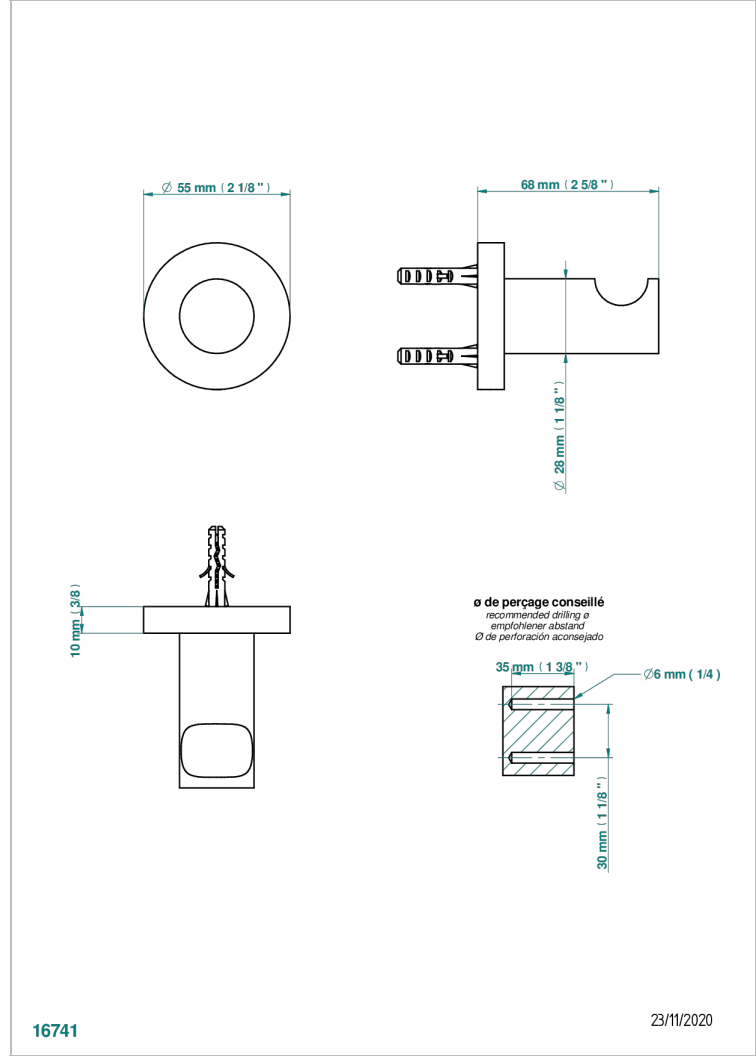

# SYSTEM SMOOTH METAL

G9A-517

浴衣钩

THG<sup>®</sup>  
PARIS

## 特色

- System Smooth Metal
- 浴衣钩