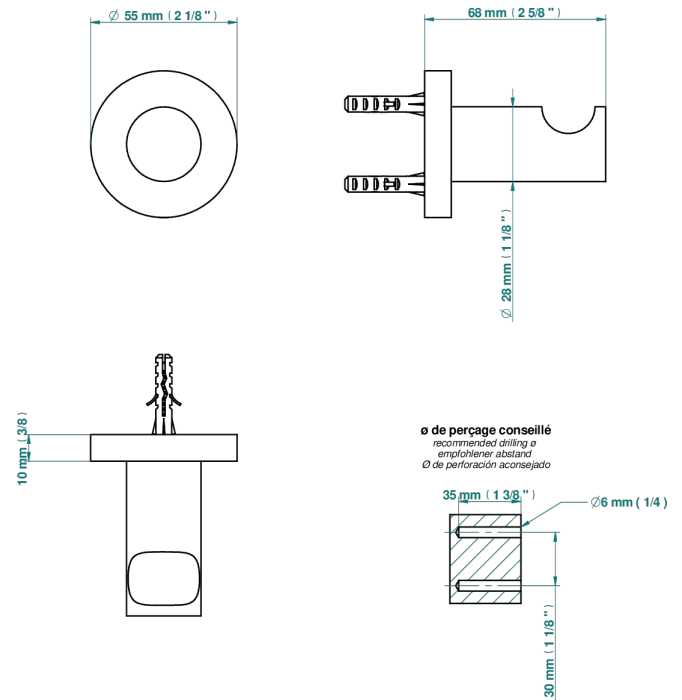

BONDI A MANETTES

G7G-517

Porte-peignoir

THG[®]
PARIS

16741

23/11/2020

CARACTÉRISTIQUES

- Bondi à manettes
- Porte-peignoir