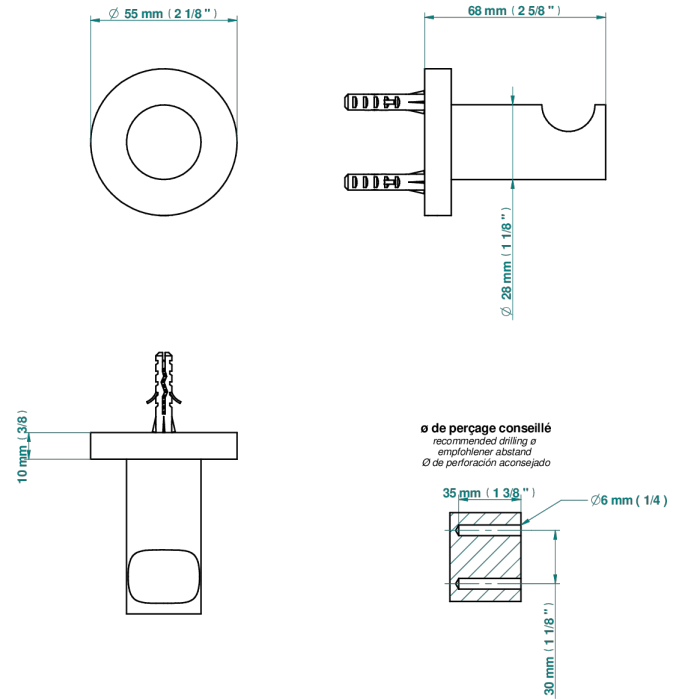

BONDI WITH LEVER

G7G-517

Percha de baño

THG[®]
PARIS

16741

23/11/2020

CARACTERÍSTICAS

- Bondi with lever
- Percha de baño