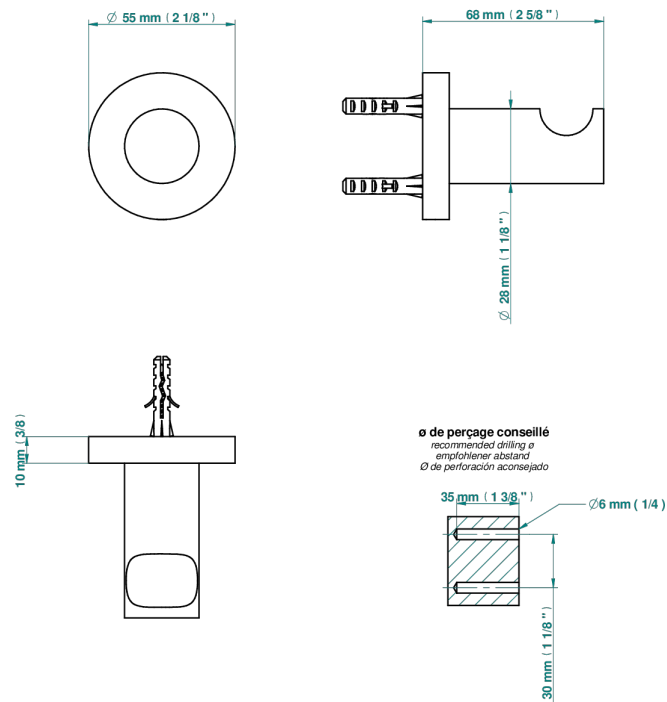

BONDI WITH LEVER

G7G-517

Крючок для халатов одинарный

THG[®]
PARIS

16741

23/11/2020

ХАРАКТЕРИСТИКИ

- Bondi with lever
- Крючок для халатов одинарный