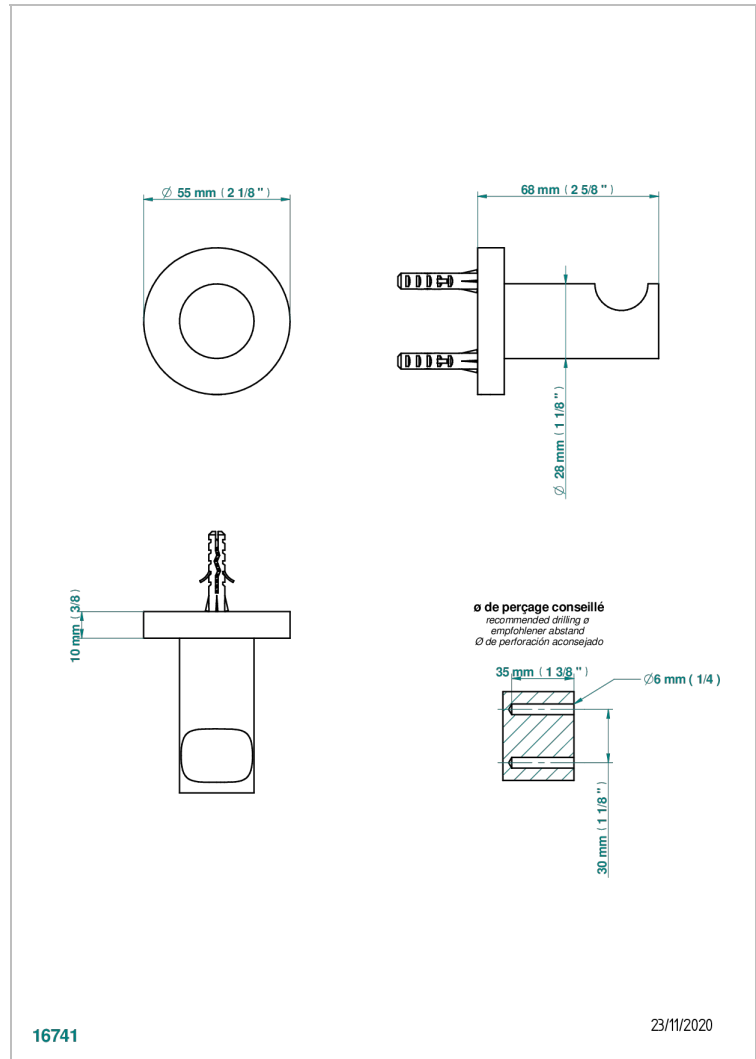

BONDI WITH LEVER

G7G-517

浴衣钩

16741

23/11/2020

特色

- Bondi with lever
- 浴衣钩

可选饰面