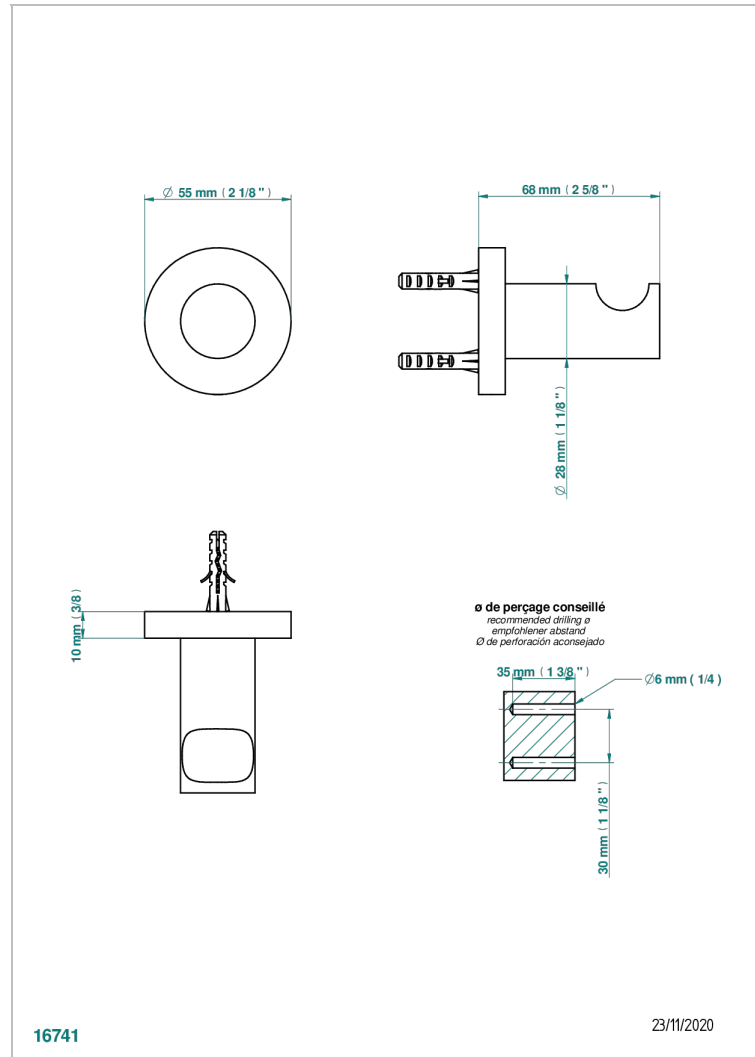

COLLECTION "O"

G4P-517

Percha de baño

THG[®]
PARIS

CARACTERÍSTICAS

- Collection "O"
- Percha de baño

ACABADOS DISPONIBLES

Bronce claro - D01
Cerámica negra mate - D30
Cobre viejo mate - H07
Cromo - A02
Cromo / dorado - G02
Cromo mate - C02