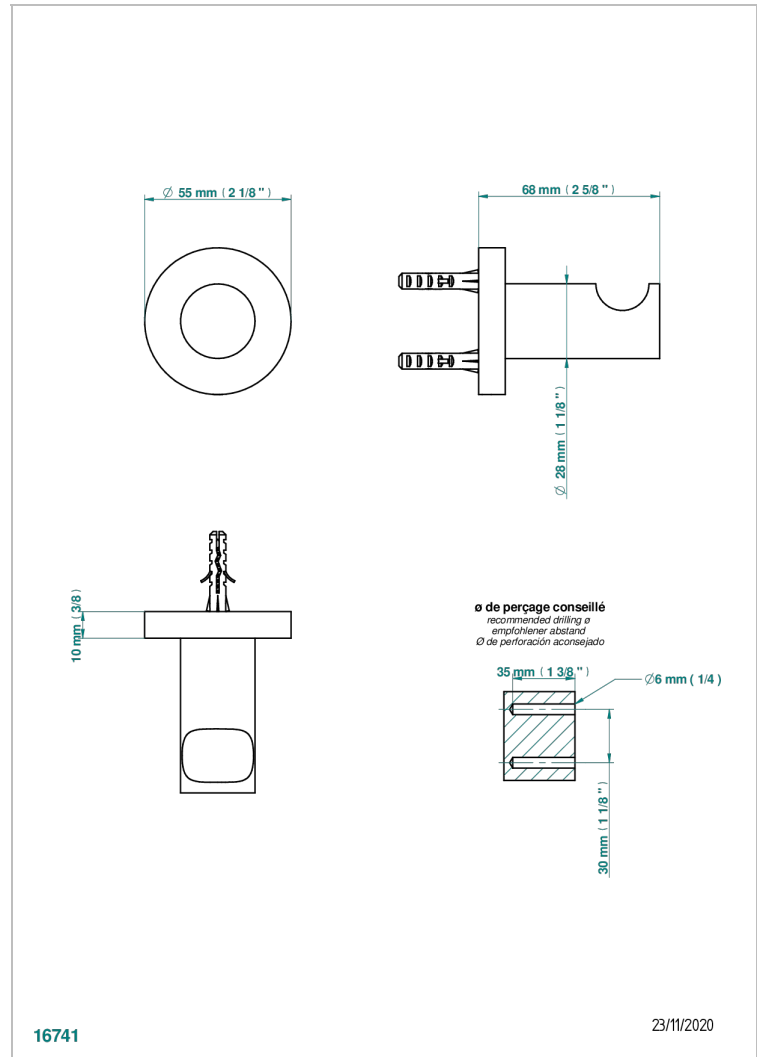

# COLLECTION "O"

G4P-517

Percha de baño

THG<sup>®</sup>  
PARIS

16741

23/11/2020

## CARACTERÍSTICAS

- Collection "O"
- Percha de baño