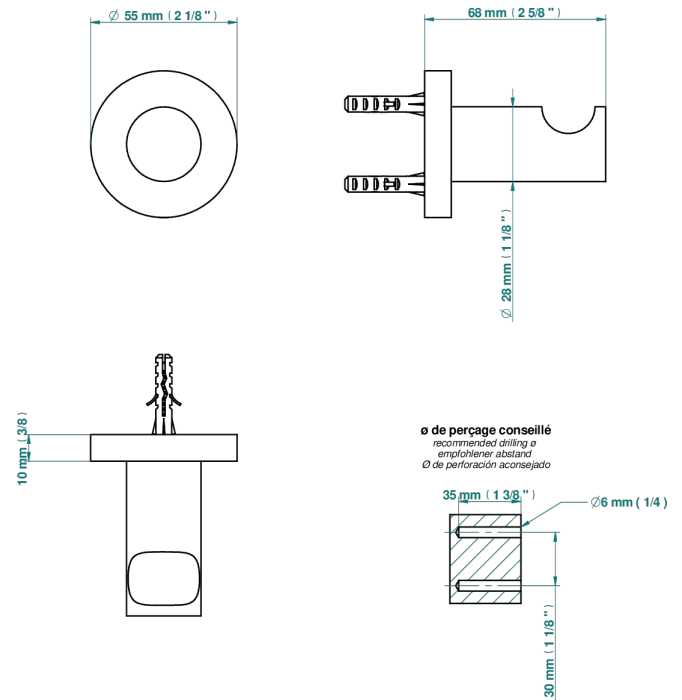

BAMBOU CRISTAL CLAIR

A35-517

Porte-peignoir

THG[®]
PARIS

16741

23/11/2020

CARACTÉRISTIQUES

- Accessoire en laiton