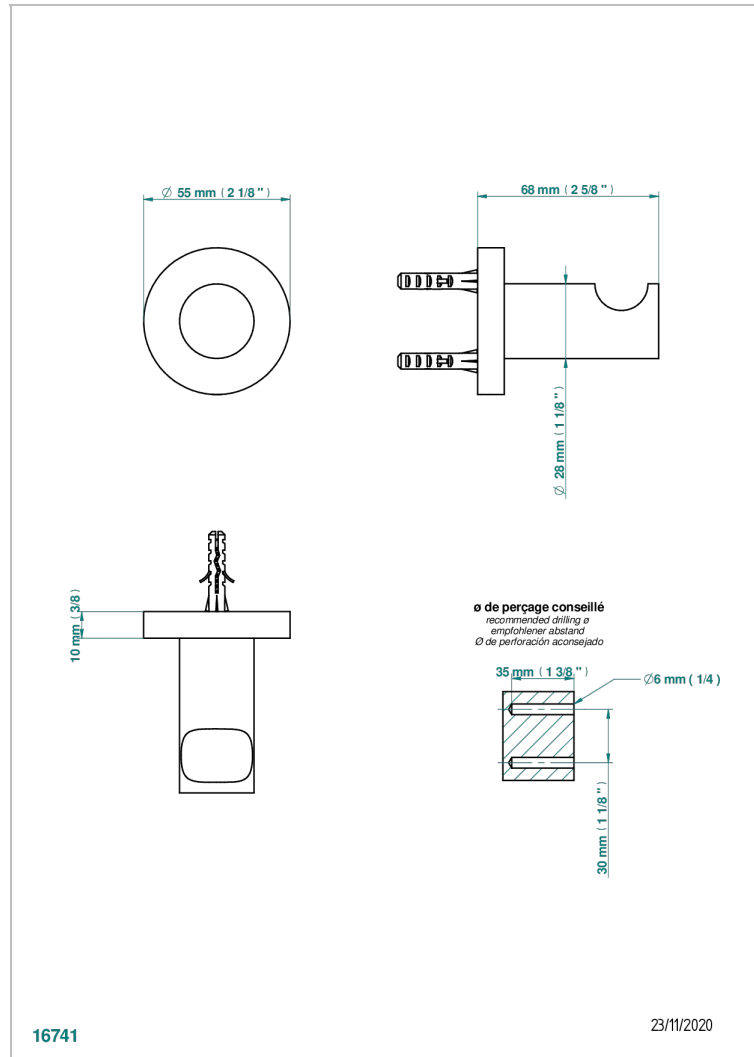

BAMBOU CRISTAL CLARO

A35-517

Percha de baño

THG[®]
PARIS

CARACTERÍSTICAS

- Bambou cristal claro
- Percha de baño

ACABADOS DISPONIBLES

Bronce claro - D01
Cerámica negra mate - D30
Cobre viejo mate - H07
Cromo - A02
Cromo / dorado - G02
Cromo mate - C02