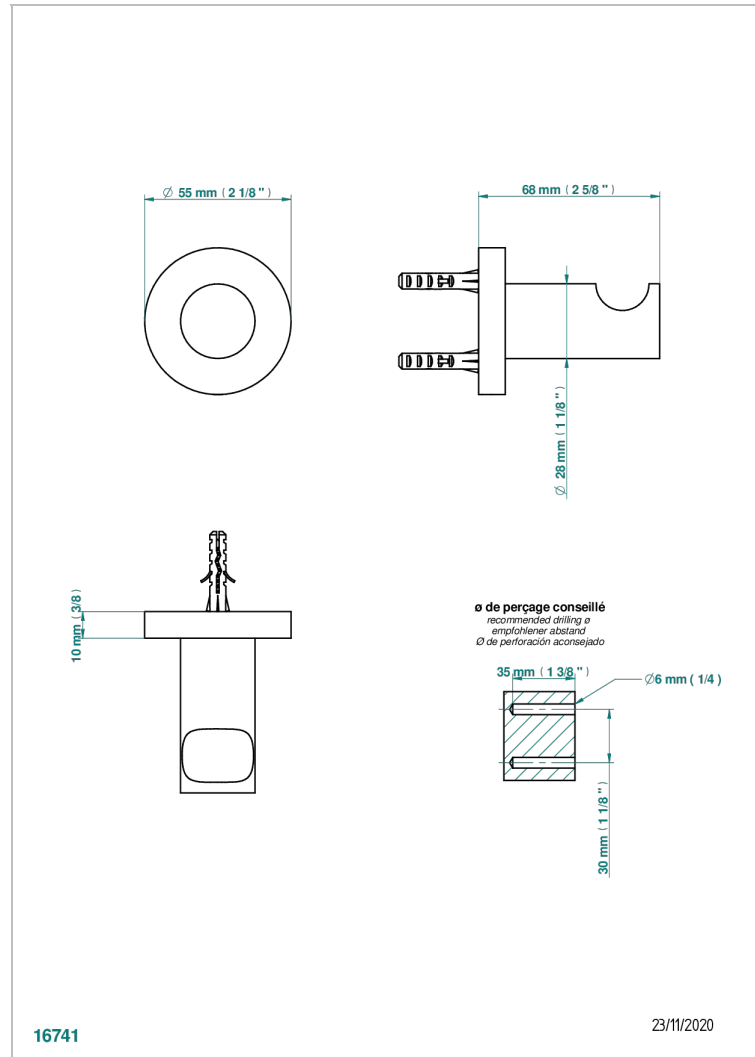

# BAMBOU CLEAR CRYSTAL

A35-517

Robe hook

THG<sup>®</sup>  
PARIS

## CHARACTERISTIC

- Bambo Clear crystal
- Robe hook