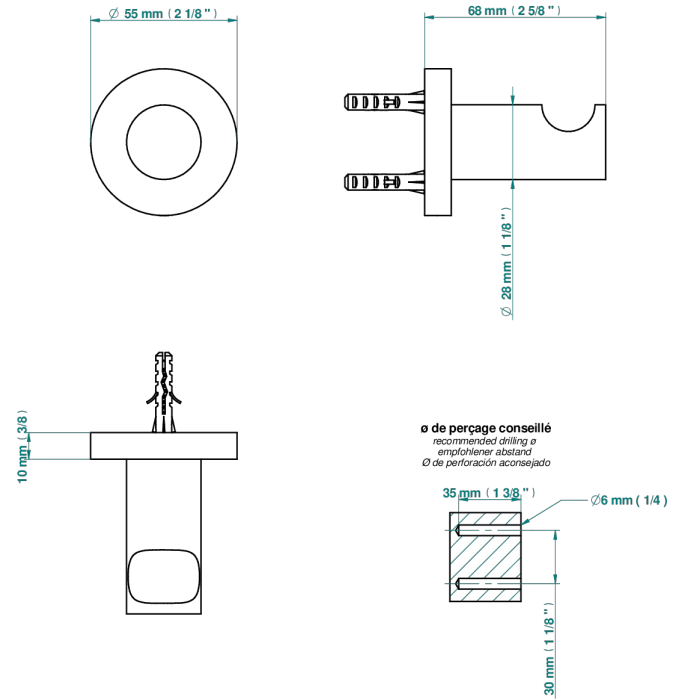

BAMBOU CRISTAL CLAIR

A35-517

Porte-peignoir

THG[®]
PARIS

16741

23/11/2020

CARACTÉRISTIQUES

- Accessoire en laiton