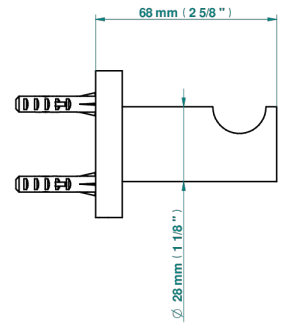

BAMBOU CRISTAL CLAIR

A35-517

Porte-peignoir

THG®
PARIS

16741

23/11/2020

CARACTÉRISTIQUES

- Accessoire en laiton

FINITIONS DISPONIBLES

Bronze clair - D01
Chromé - A02
Chromé / doré - G02
Chromé mat - C02
Doré brillant - F01
Doré mat - F07

Nickel brillant - B01
Nickel mat - C01
Noir mat céramique - D30
Or pâle - F30
Or pâle mat - F31
Pvd blush - H62

Pvd blush mat - H60
Pvd couleur bronze brown - F33
Pvd couleur bronze brown - mat - F34
Pvd couleur doré - H52
Pvd couleur doré mat - H53
Pvd couleur laiton - H49

Pvd couleur laiton mat - H50
Pvd couleur nickel - H55
Pvd couleur nickel mat - H56
Pvd graphite - H64
Pvd graphite mat - H65
Pvd umber - H66

Pvd umber mat - H67
Vieux cuivre rouge mat - H07
Vieux nickel - H28