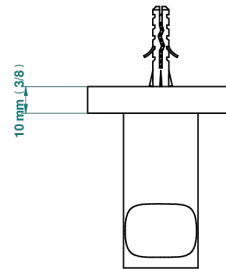

BAMBOU CRISTAL CLAIR

A35-517

Porte-peignoir

THG®
PARIS

16741

23/11/2020

CARACTÉRISTIQUES

- Accessoire en laiton

FINITIONS DISPONIBLES

Bronze clair - D01
Chromé - A02
Chromé / doré - G02
Chromé mat - C02
Doré brillant - F01
Doré mat - F07

Nickel brillant - B01
Nickel mat - C01
Noir mat céramique - D30
Or pâle - F30
Or pâle mat - F31
Pvd blush - H62

Pvd blush mat - H60
Pvd couleur bronze brown - F33
Pvd couleur bronze brown - mat - F34
Pvd couleur doré - H52
Pvd couleur doré mat - H53
Pvd couleur laiton - H49

Pvd couleur laiton mat - H50
Pvd couleur nickel - H55
Pvd couleur nickel mat - H56
Pvd graphite - H64
Pvd graphite mat - H65
Pvd umber - H66

Pvd umber mat - H67
Vieux cuivre rouge mat - H07
Vieux nickel - H28