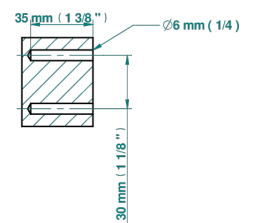

BAMBOU CRISTAL CLAIR

A35-517

Porte-peignoir

THG®
PARIS

16741

23/11/2020

CARACTÉRISTIQUES

- Accessoire en laiton

FINITIONS DISPONIBLES

Bronze clair - D01
Chromé - A02
Chromé / doré - G02
Chromé mat - C02
Doré brillant - F01
Doré mat - F07

Nickel brillant - B01
Nickel mat - C01
Noir mat céramique - D30
Or pâle - F30
Or pâle mat - F31
Pvd blush - H62

Pvd blush mat - H60
Pvd couleur bronze brown - F33
Pvd couleur bronze brown - mat - F34
Pvd couleur doré - H52
Pvd couleur doré mat - H53
Pvd couleur laiton - H49

Pvd couleur laiton mat - H50
Pvd couleur nickel - H55
Pvd couleur nickel mat - H56
Pvd graphite - H64
Pvd graphite mat - H65
Pvd umber - H66

Pvd umber mat - H67
Vieux cuivre rouge mat - H07
Vieux nickel - H28