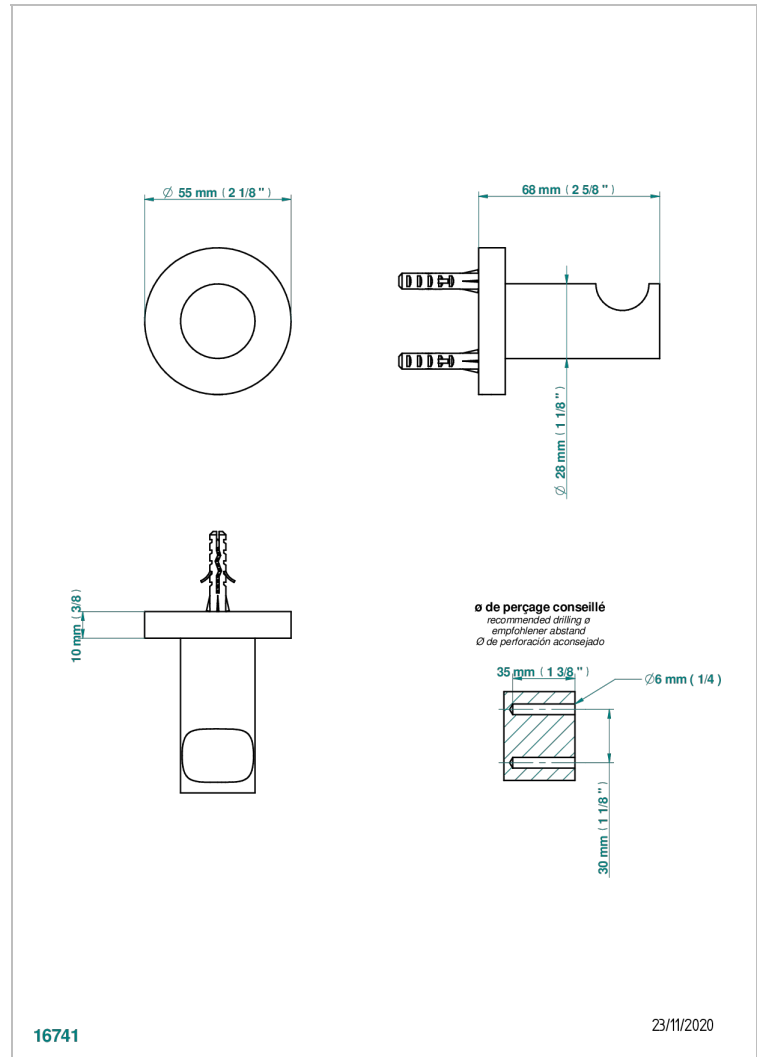

# BAMBOU CRISTAL CLARO

A35-517

Percha de baño

THG<sup>®</sup>  
PARIS

## CARACTERÍSTICAS

- Bambou cristal claro
- Percha de baño