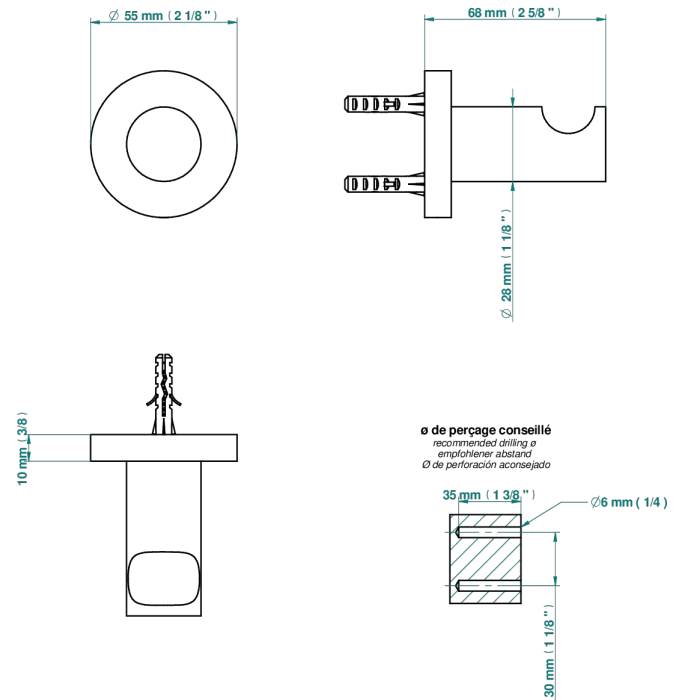

BAMBOU, KRISTALL KLAR

A35-517

Bademantelhalter

THG[®]
PARIS

EIGENSCHAFTEN

- Bambou, Kristall klar
- Bademantelhalter

VERFÜGBARE OBERFLÄCHEN

Altnickel - H28
Blassgold - F30
Blassgold matt unlackiert - F31
Bronze hell - D01
Chrom - A02
Chrom / gold - G02