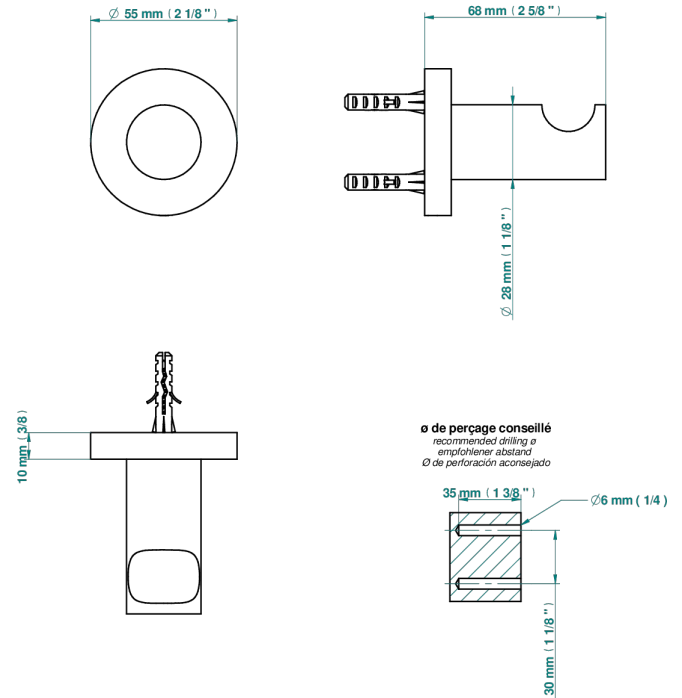

BAMBOU CRISTAL CLAIR

A35-517

Porte-peignoir

THG[®]
PARIS

16741

23/11/2020

CARACTÉRISTIQUES

- Accessoire en laiton