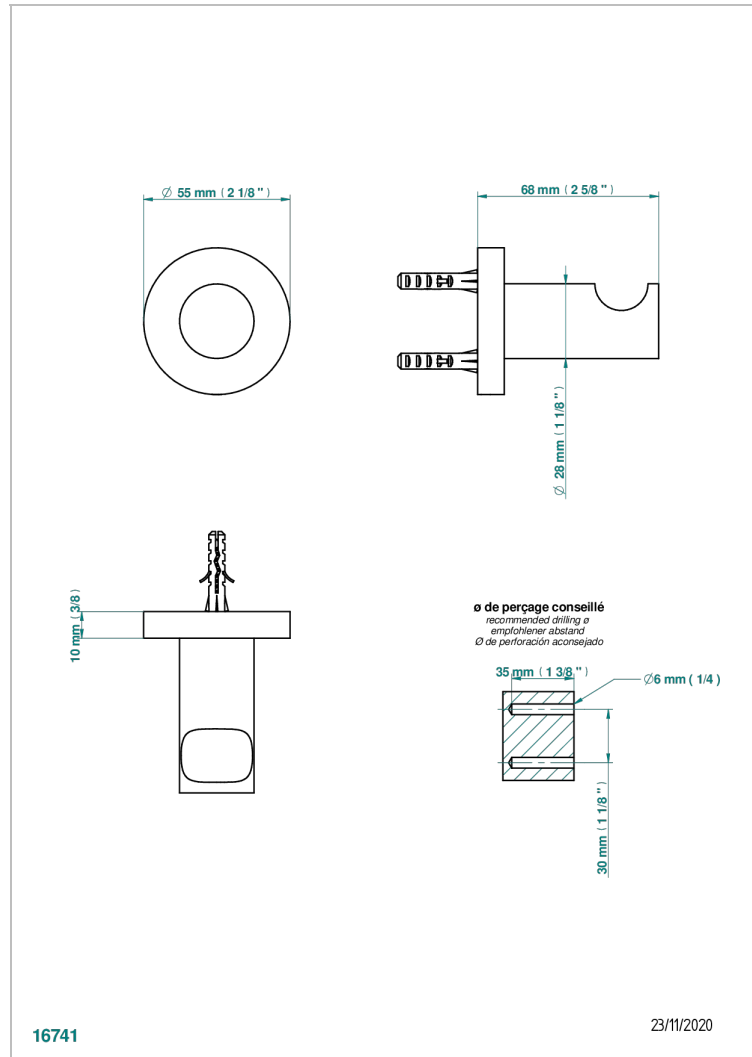

BAMBOU CRISTAL CLARO

A35-517

Percha de baño

THG[®]
PARIS

16741

23/11/2020

CARACTERÍSTICAS

- Bambou cristal claro
- Percha de baño