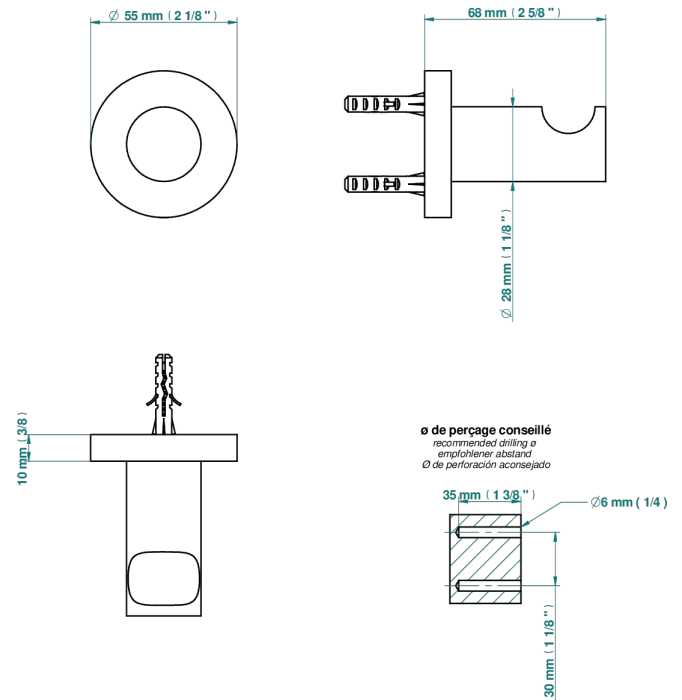

BAMBOU, KRISTALL KLAR

A35-517

Bademantelhalter

THG[®]
PARIS

16741

23/11/2020

EIGENSCHAFTEN

- Bambou, Kristall klar
- Bademantelhalter