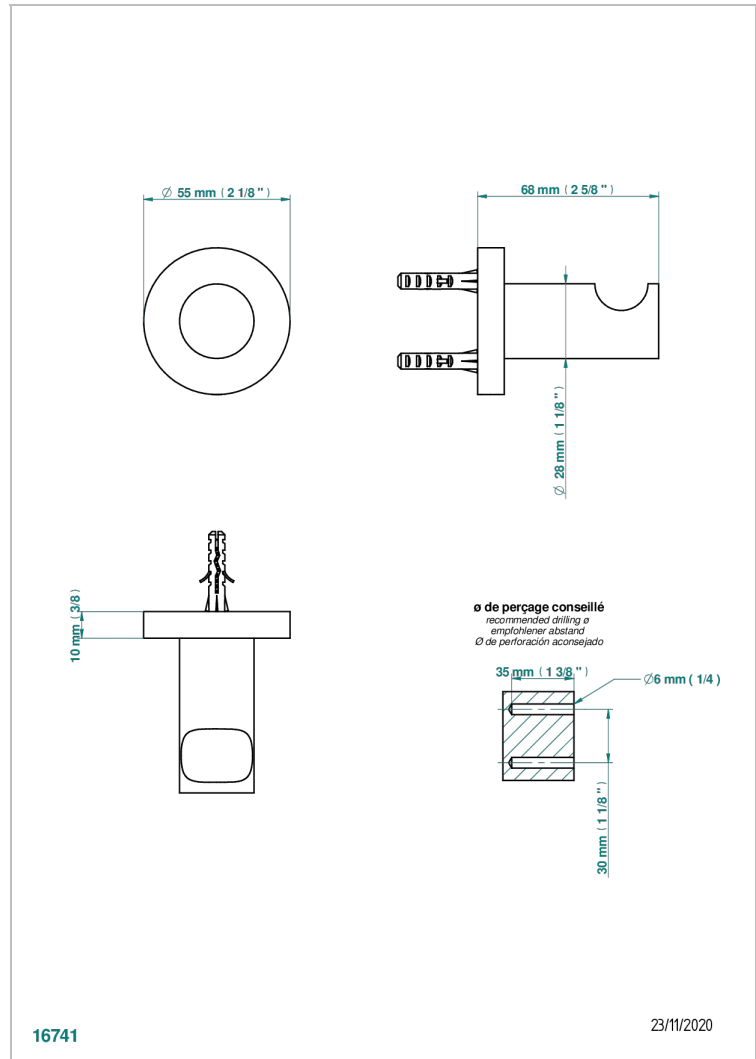

# BAMBOU CRISTAL AMBAR

A34-517

Percha de baño

THG<sup>®</sup>  
PARIS

## CARACTERÍSTICAS

- Bambou cristal Ambar
- Percha de baño