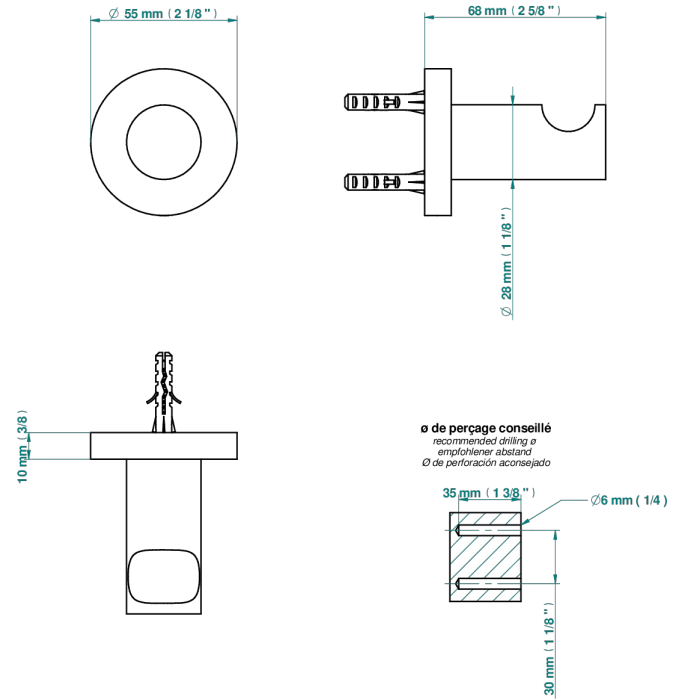

BAMBOU CRISTAL AMBRE

A34-517

Porte-peignoir

THG[®]
PARIS

CARACTÉRISTIQUES

- Accessoire en laiton

FINITIONS DISPONIBLES

Bronze clair - D01
Chromé - A02
Chromé / doré - G02
Chromé mat - C02
Doré brillant - F01
Doré mat - F07

Nickel brillant - B01
Nickel mat - C01
Noir mat céramique - D30
Or pâle - F30
Or pâle mat - F31
Pvd blush - H62

Pvd blush mat - H60
Pvd couleur bronze brown - F33
Pvd couleur bronze brown - mat - F34
Pvd couleur doré - H52
Pvd couleur doré mat - H53
Pvd couleur laiton - H49