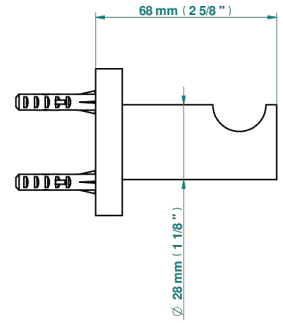

BAMBOU CRISTAL AMBRE

A34-517

Porte-peignoir

THG®
PARIS

16741

23/11/2020

CARACTÉRISTIQUES

- Accessoire en laiton

FINITIONS DISPONIBLES

Bronze clair - D01
Chromé - A02
Chromé / doré - G02
Chromé mat - C02
Doré brillant - F01
Doré mat - F07

Nickel brillant - B01
Nickel mat - C01
Noir mat céramique - D30
Or pâle - F30
Or pâle mat - F31
Pvd blush - H62

Pvd blush mat - H60
Pvd couleur bronze brown - F33
Pvd couleur bronze brown - mat - F34
Pvd couleur doré - H52
Pvd couleur doré mat - H53
Pvd couleur laiton - H49

Pvd couleur laiton mat - H50
Pvd couleur nickel - H55
Pvd couleur nickel mat - H56
Pvd graphite - H64
Pvd graphite mat - H65
Pvd umber - H66

Pvd umber mat - H67
Vieux cuivre rouge mat - H07
Vieux nickel - H28