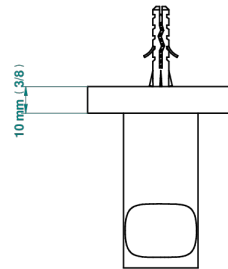

BAMBOU CRISTAL AMBRE

A34-517

Porte-peignoir

THG®
PARIS

16741

23/11/2020

CARACTÉRISTIQUES

- Accessoire en laiton

FINITIONS DISPONIBLES

Bronze clair - D01
Chromé - A02
Chromé / doré - G02
Chromé mat - C02
Doré brillant - F01
Doré mat - F07

Nickel brillant - B01
Nickel mat - C01
Noir mat céramique - D30
Or pâle - F30
Or pâle mat - F31
Pvd blush - H62

Pvd blush mat - H60
Pvd couleur bronze brown - F33
Pvd couleur bronze brown - mat - F34
Pvd couleur doré - H52
Pvd couleur doré mat - H53
Pvd couleur laiton - H49

Pvd couleur laiton mat - H50
Pvd couleur nickel - H55
Pvd couleur nickel mat - H56
Pvd graphite - H64
Pvd graphite mat - H65
Pvd umber - H66

Pvd umber mat - H67
Vieux cuivre rouge mat - H07
Vieux nickel - H28