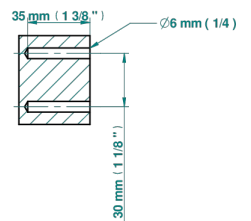

BAMBOU CRISTAL AMBRE

A34-517

Porte-peignoir

THG®
PARIS

16741

23/11/2020

CARACTÉRISTIQUES

- Accessoire en laiton

FINITIONS DISPONIBLES

Bronze clair - D01
Chromé - A02
Chromé / doré - G02
Chromé mat - C02
Doré brillant - F01
Doré mat - F07

Nickel brillant - B01
Nickel mat - C01
Noir mat céramique - D30
Or pâle - F30
Or pâle mat - F31
Pvd blush - H62

Pvd blush mat - H60
Pvd couleur bronze brown - F33
Pvd couleur bronze brown - mat - F34
Pvd couleur doré - H52
Pvd couleur doré mat - H53
Pvd couleur laiton - H49

Pvd couleur laiton mat - H50
Pvd couleur nickel - H55
Pvd couleur nickel mat - H56
Pvd graphite - H64
Pvd graphite mat - H65
Pvd umber - H66

Pvd umber mat - H67
Vieux cuivre rouge mat - H07
Vieux nickel - H28