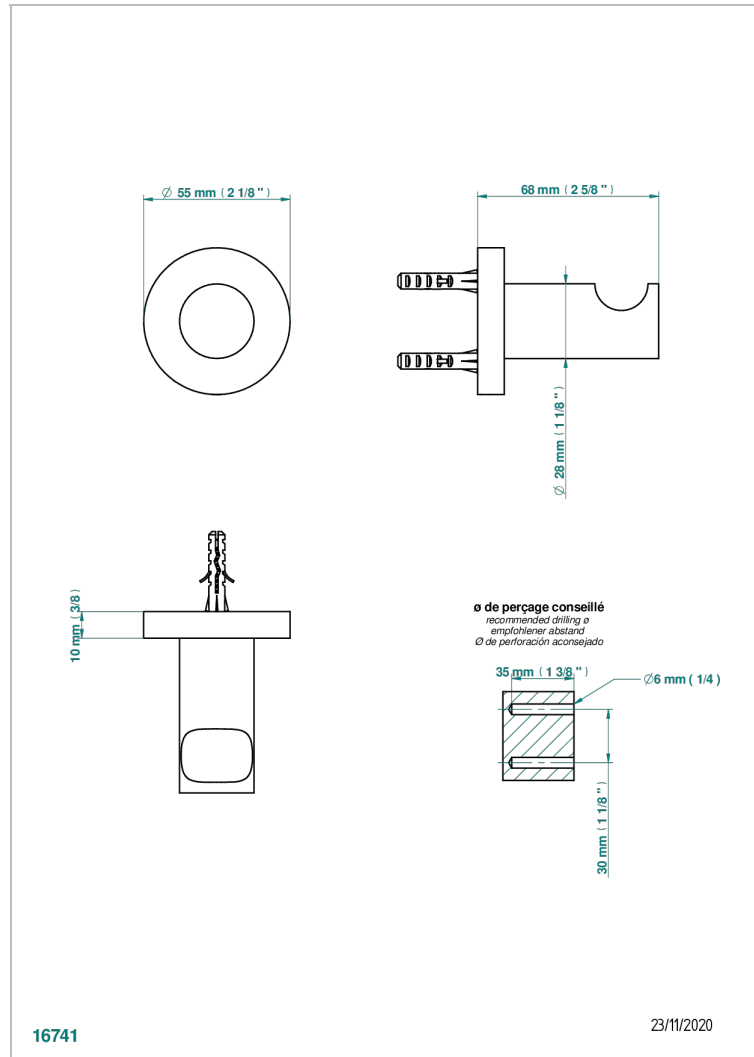

# BAMBOU CRISTAL AMBAR

A34-517

Percha de baño

THG<sup>®</sup>  
PARIS

## CARACTERÍSTICAS

- Bambou cristal Ambar
- Percha de baño