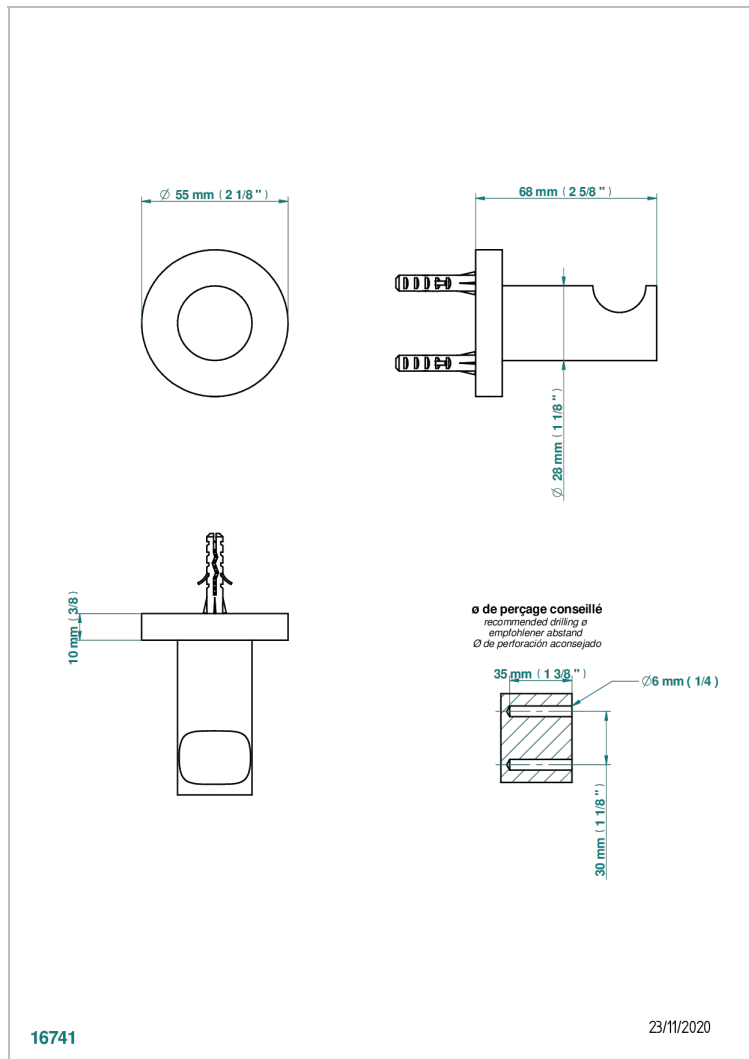

# BAMBOU AMBER CRYSTAL

A34-517

浴衣钩