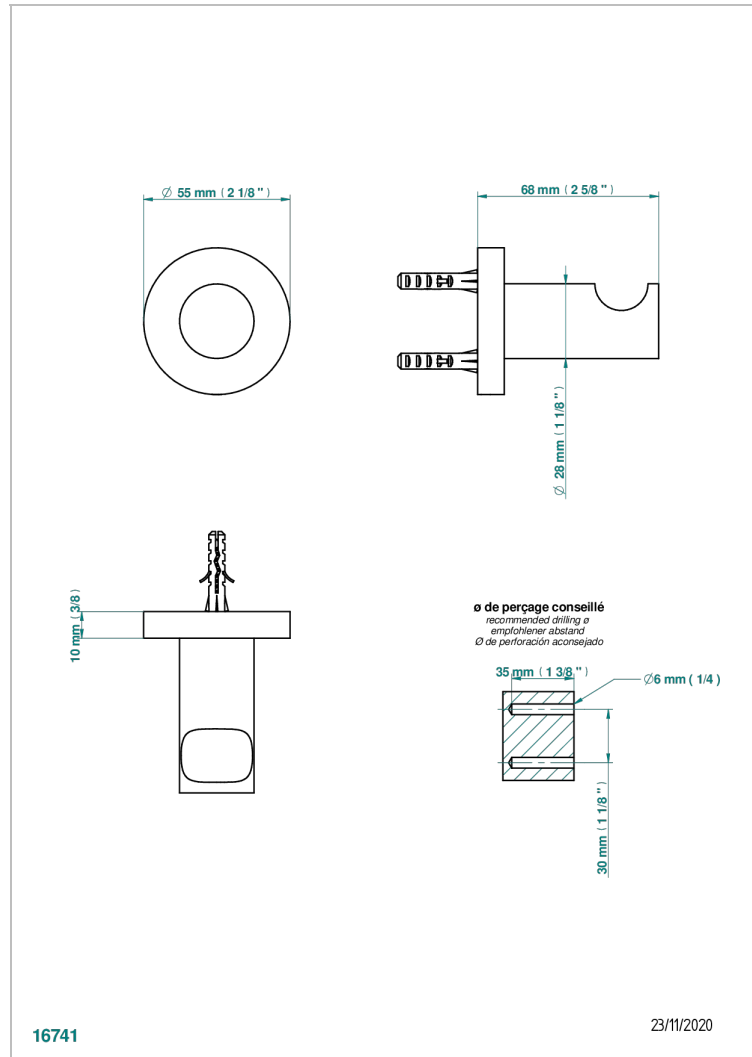

BAMBOU CRISTAL NEGRO

A33-517

Percha de baño

THG[®]
PARIS

CARACTERÍSTICAS

- Bambou cristal negro
- Percha de baño

ACABADOS DISPONIBLES

Bronce claro - D01
Cerámica negra mate - D30
Cobre viejo mate - H07
Cromo - A02
Cromo / dorado - G02
Cromo mate - C02