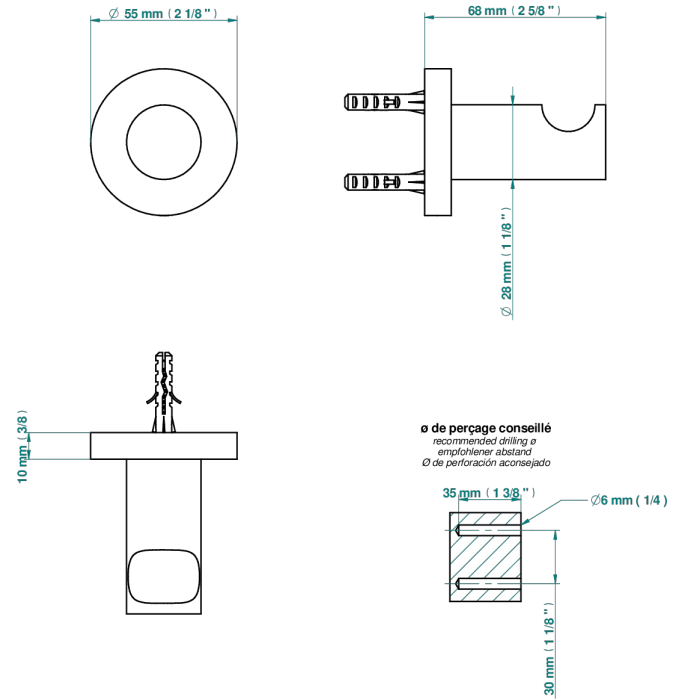

BAMBOU CRISTAL NOIR

A33-517

Porte-peignoir

THG[®]
PARIS

16741

23/11/2020

CARACTÉRISTIQUES

- Accessoire en laiton