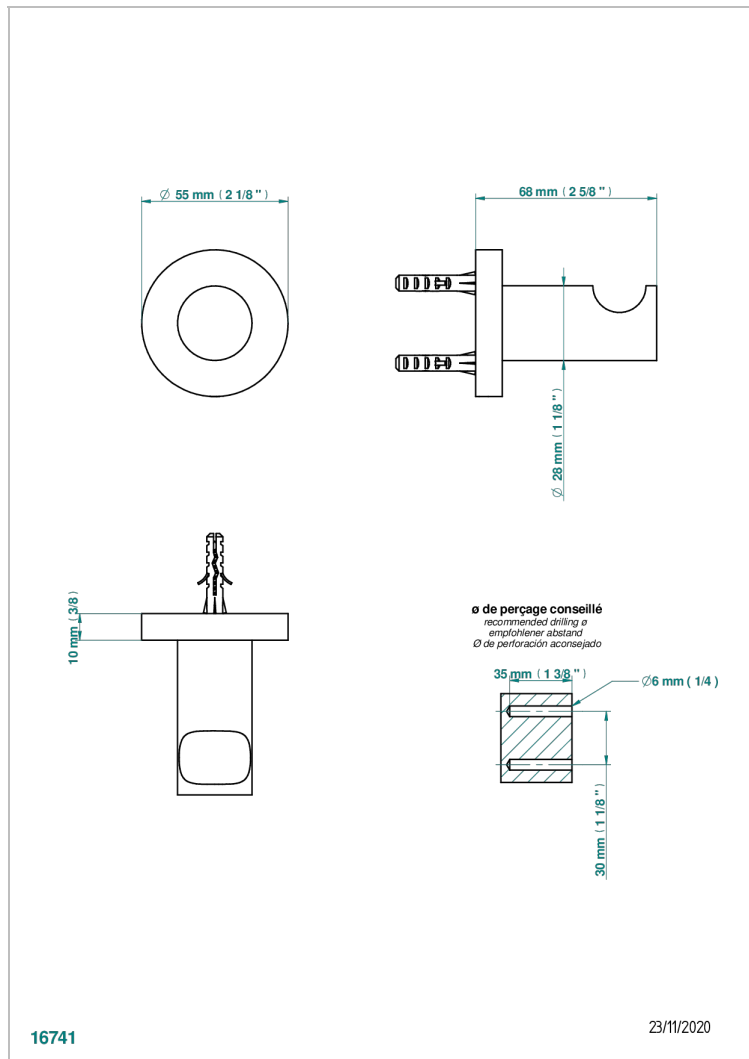

BAMBOU CRISTAL NEGRO

A33-517

Percha de baño

THG[®]
PARIS

CARACTERÍSTICAS

- Bambou cristal negro
- Percha de baño

ACABADOS DISPONIBLES

Bronce claro - D01
Cerámica negra mate - D30
Cobre viejo mate - H07
Cromo - A02
Cromo / dorado - G02
Cromo mate - C02