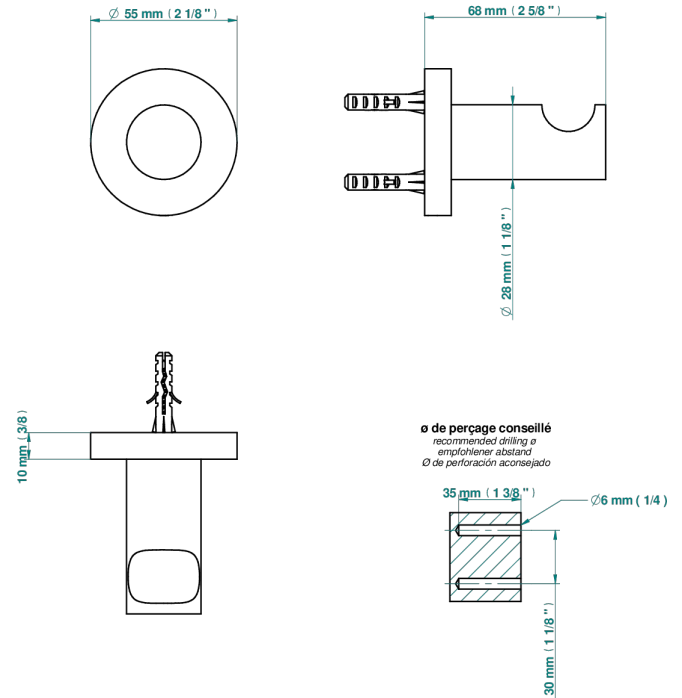

BAMBOU CRISTAL NOIR

A33-517

Porte-peignoir

THG[®]
PARIS

16741

23/11/2020

CARACTÉRISTIQUES

- Accessoire en laiton