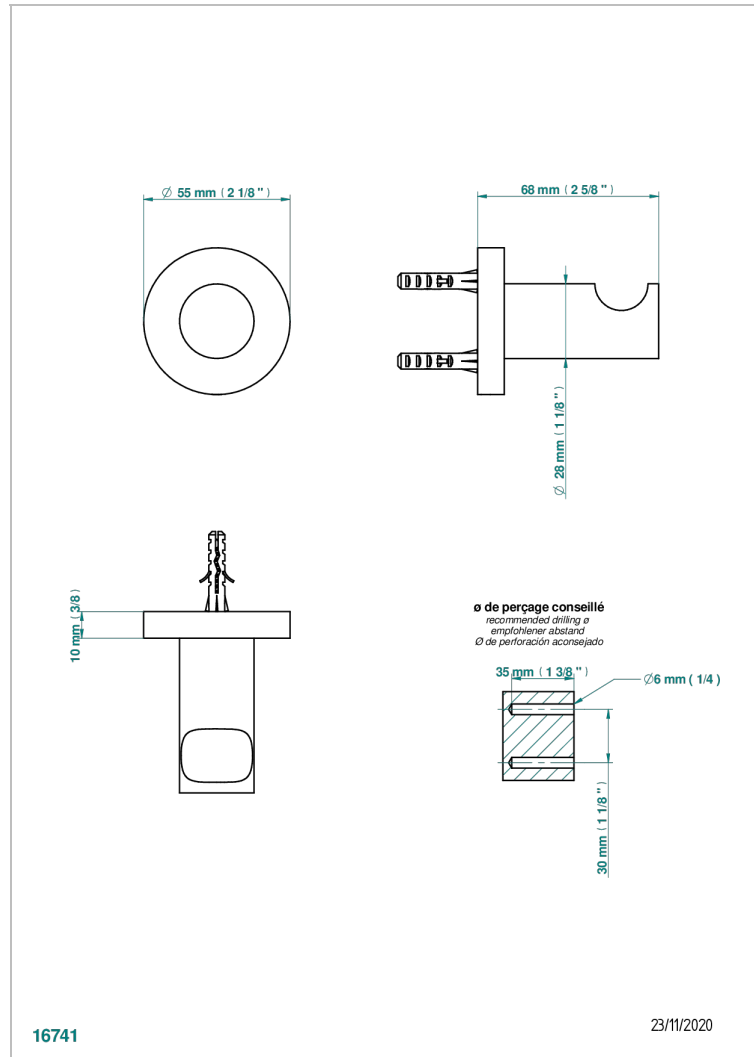

BAMBOU CRISTAL NEGRO

A33-517

Percha de baño

THG[®]
PARIS

CARACTERÍSTICAS

- Bambou cristal negro
- Percha de baño

ACABADOS DISPONIBLES

Bronce claro - D01
Cerámica negra mate - D30
Cobre viejo mate - H07
Cromo - A02
Cromo / dorado - G02
Cromo mate - C02