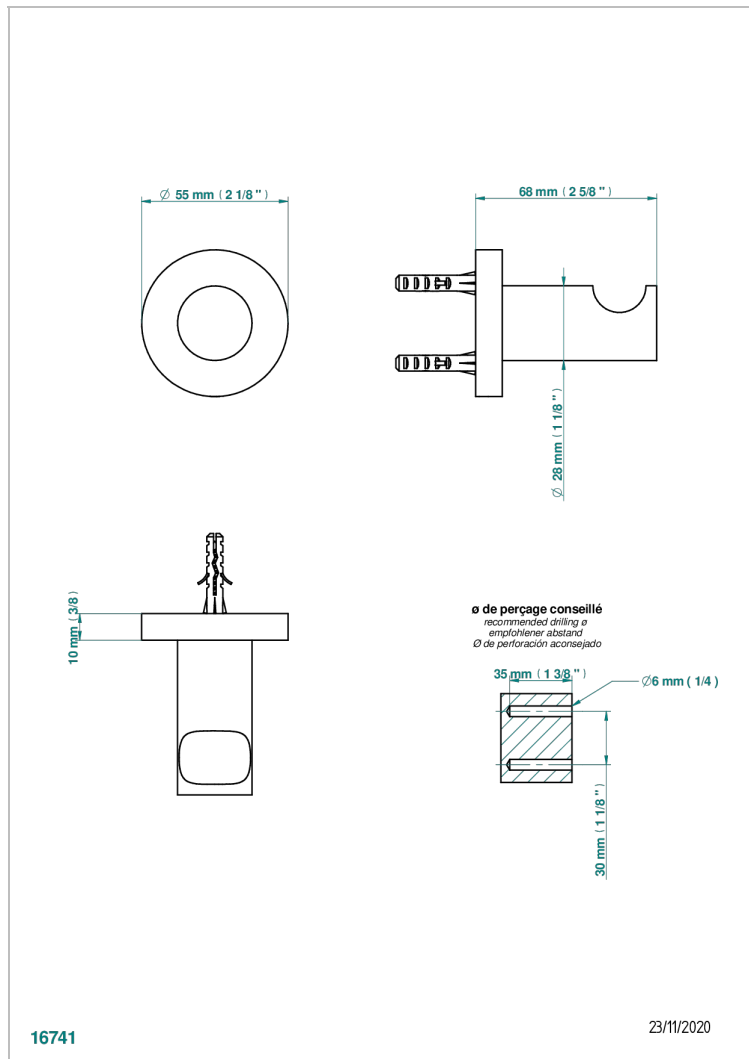

BAMBOU BLACK CRYSTAL

A33-517

浴衣钩

THG[®]
PARIS

特色

- BamboU Black crystal
- 浴衣钩

可选饰面

Black ceram - D30
Blush PVD - H62
Graphite PVD - H64
Matt Umber PVD - H67
Matt blush PVD - H60
Matt graphite PVD - H65