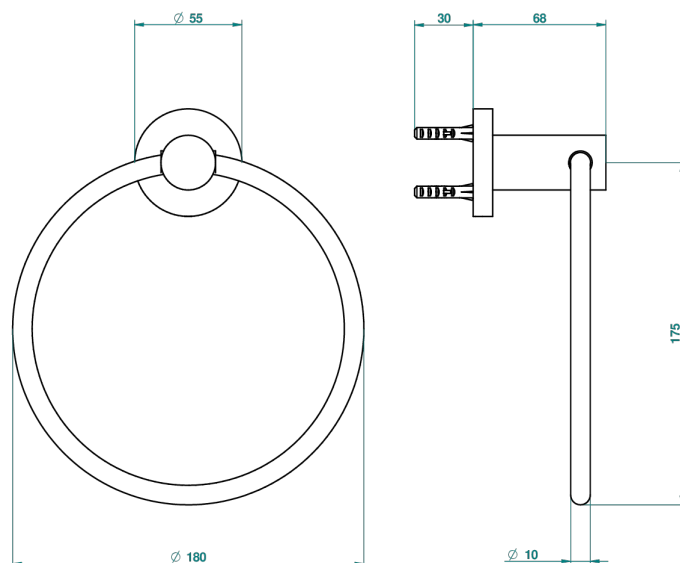

SYSTEM METAL LISSE C РУКОЯТКАМИ

G9B-504N

Полотенцедержатель-кольцо-Ø 180 мм одинарное

THG®
PARIS

16738

06/09/2010

ХАРАКТЕРИСТИКИ

- System métal lisse с рукоятками
- Полотенцедержатель-кольцо-Ø 180 мм одинарное

ДОСТУПНЫЕ ВАРИАНТЫ ПОКРЫТИЙ

Black ceram - D30
Blush PVD - H62
Graphite PVD - H64
Matt Umber PVD - H67
Matt blush PVD - H60
Matt graphite PVD - H65

Polished chrome with gold inlay - GA1
Umber PVD - H66
Бронза - D01
Золото - F01
Матовая красная старинная медь - H07
Матовое золото - F07

Матовое светлое золото - F31
Матовый никель - C01
Матовый хром - C02
Никель - B01
Покрытие PVD бронза - F33
Покрытие PVD золотистый цвет - H52

Покрытие PVD латунь - H49
Покрытие PVD матовая бронза - F34
Покрытие PVD матовая латунь - H50
Покрытие PVD матовый золотистый - H53
Покрытие PVD матовый никель - H56
Покрытие PVD никель - H55

Светлое золото - F30
Состаренный никель - H28
Хром - A02