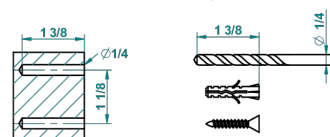

SYSTEM METAL LISSE C РУКОЯТКАМИ

G9B-504N

Полотенцедержатель-кольцо-Ø 180 мм одинарное

THG®
PARIS

16738

27/10/2016

ХАРАКТЕРИСТИКИ

- System métal lisse с рукоятками
- Полотенцедержатель-кольцо-Ø 180 мм одинарное

ДОСТУПНЫЕ ВАРИАНТЫ ПОКРЫТИЙ

Black ceram - D30
Blush PVD - H62
Graphite PVD - H64
Matt Umber PVD - H67
Matt blush PVD - H60
Matt graphite PVD - H65

Polished chrome with gold inlay - GA1
Umber PVD - H66
Бронза - D01
Золото - F01
Матовая красная старинная медь - H07
Матовое золото - F07

Матовое светлое золото - F31
Матовый никель - C01
Матовый хром - C02
Никель - B01
Покрытие PVD бронза - F33
Покрытие PVD золотистый цвет - H52

Покрытие PVD латунь - H49
Покрытие PVD матовая бронза - F34
Покрытие PVD матовая латунь - H50
Покрытие PVD матовый золотистый - H53
Покрытие PVD матовый никель - H56
Покрытие PVD никель - H55

Светлое золото - F30
Состаренный никель - H28
Хром - A02