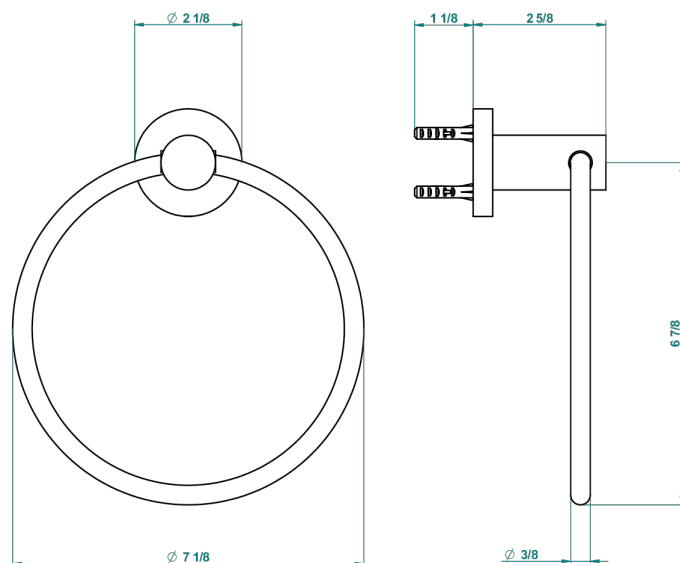

SYSTEM METAL LISSE C РУКОЯТКАМИ

G9B-504N

Полотенцедержатель-кольцо-Ø 180 мм одинарное

THG®
PARIS

16738

27/10/2016

ХАРАКТЕРИСТИКИ

- System métal lisse с рукоятками
- Полотенцедержатель-кольцо-Ø 180 мм одинарное

ДОСТУПНЫЕ ВАРИАНТЫ ПОКРЫТИЙ

Black ceram - D30
Blush PVD - H62
Graphite PVD - H64
Matt Umber PVD - H67
Matt blush PVD - H60
Matt graphite PVD - H65

Polished chrome with gold inlay - GA1
Umber PVD - H66
Бронза - D01
Золото - F01
Матовая красная старинная медь - H07
Матовое золото - F07

Матовое светлое золото - F31
Матовый никель - C01
Матовый хром - C02
Никель - B01
Покрытие PVD бронза - F33
Покрытие PVD золотистый цвет - H52

Покрытие PVD латунь - H49
Покрытие PVD матовая бронза - F34
Покрытие PVD матовая латунь - H50
Покрытие PVD матовый золотистый - H53
Покрытие PVD матовый никель - H56
Покрытие PVD никель - H55

Светлое золото - F30
Состаренный никель - H28
Хром - A02