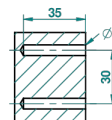

SYSTEM METAL LISSE

G9A-504N

Полотенцедержатель-кольцо-Ø 180 мм одинарное

THG®
PARIS

16738

06/09/2010

ХАРАКТЕРИСТИКИ

- System métal lisse
- Полотенцедержатель-кольцо-Ø 180 мм одинарное

ДОСТУПНЫЕ ВАРИАНТЫ ПОКРЫТИЙ

Black ceram - D30
Blush PVD - H62
Graphite PVD - H64
Matt Umber PVD - H67
Matt blush PVD - H60
Matt graphite PVD - H65

Polished chrome with gold inlay - GA1
Umber PVD - H66
Бронза - D01
Золото - F01
Матовая красная старинная медь - H07
Матовое золото - F07

Матовое светлое золото - F31
Матовый никель - C01
Матовый хром - C02
Никель - B01
Покрытие PVD бронза - F33
Покрытие PVD золотистый цвет - H52

Покрытие PVD латунь - H49
Покрытие PVD матовая бронза - F34
Покрытие PVD матовая латунь - H50
Покрытие PVD матовый золотистый - H53
Покрытие PVD матовый никель - H56
Покрытие PVD никель - H55

Светлое золото - F30
Состаренный никель - H28
Хром - A02