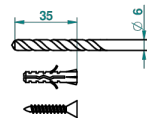

SYSTEM METAL LISSE

G9A-504N

Полотенцедержатель-кольцо-Ø 180 мм одинарное

THG®
PARIS

16738

06/09/2010

ХАРАКТЕРИСТИКИ

- System métal lisse
- Полотенцедержатель-кольцо-Ø 180 мм одинарное

ДОСТУПНЫЕ ВАРИАНТЫ ПОКРЫТИЙ

Black ceram - D30
Blush PVD - H62
Graphite PVD - H64
Matt Umber PVD - H67
Matt blush PVD - H60
Matt graphite PVD - H65

Polished chrome with gold inlay - GA1
Umber PVD - H66
Бронза - D01
Золото - F01
Матовая красная старинная медь - H07
Матовое золото - F07

Матовое светлое золото - F31
Матовый никель - C01
Матовый хром - C02
Никель - B01
Покрытие PVD бронза - F33
Покрытие PVD золотистый цвет - H52

Покрытие PVD латунь - H49
Покрытие PVD матовая бронза - F34
Покрытие PVD матовая латунь - H50
Покрытие PVD матовый золотистый - H53
Покрытие PVD матовый никель - H56
Покрытие PVD никель - H55

Светлое золото - F30
Состаренный никель - H28
Хром - A02