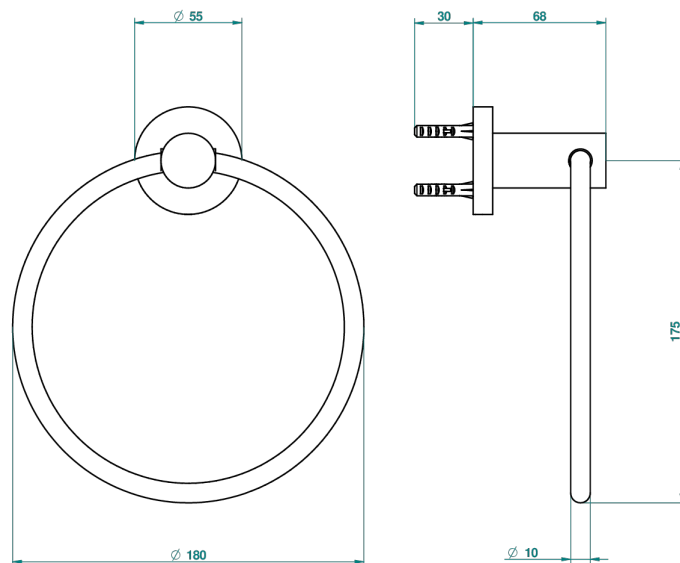

SYSTEM METAL LISSE

G9A-504N

Полотенцедержатель-кольцо-Ø 180 мм одинарное

THG®
PARIS

16738

06/09/2010

ХАРАКТЕРИСТИКИ

- System métal lisse
- Полотенцедержатель-кольцо-Ø 180 мм одинарное

ДОСТУПНЫЕ ВАРИАНТЫ ПОКРЫТИЙ

Black ceram - D30
Blush PVD - H62
Graphite PVD - H64
Matt Umber PVD - H67
Matt blush PVD - H60
Matt graphite PVD - H65

Polished chrome with gold inlay - GA1
Umber PVD - H66
Бронза - D01
Золото - F01
Матовая красная старинная медь - H07
Матовое золото - F07

Матовое светлое золото - F31
Матовый никель - C01
Матовый хром - C02
Никель - B01
Покрытие PVD бронза - F33
Покрытие PVD золотистый цвет - H52

Покрытие PVD латунь - H49
Покрытие PVD матовая бронза - F34
Покрытие PVD матовая латунь - H50
Покрытие PVD матовый золотистый - H53
Покрытие PVD матовый никель - H56
Покрытие PVD никель - H55

Светлое золото - F30
Состаренный никель - H28
Хром - A02