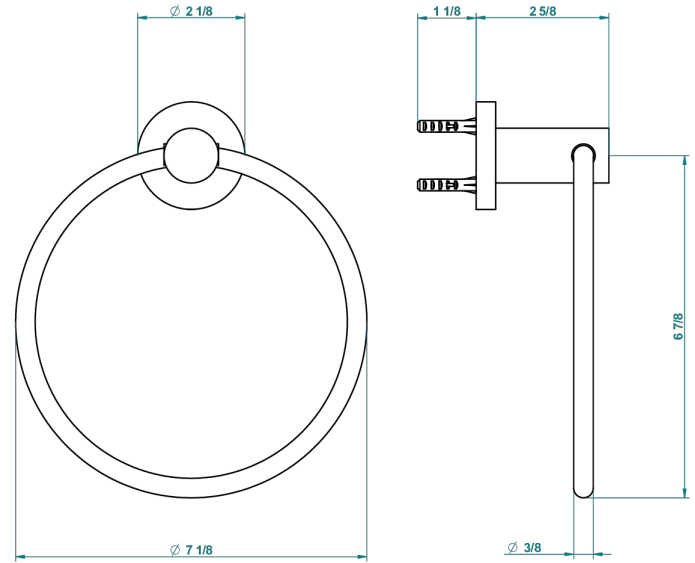

SYSTEM METAL LISSE

G9A-504N

Полотенцедержатель-кольцо-Ø 180 мм одинарное

THG®
PARIS

16738

27/10/2016

ХАРАКТЕРИСТИКИ

- System métal lisse
- Полотенцедержатель-кольцо-Ø 180 мм одинарное

ДОСТУПНЫЕ ВАРИАНТЫ ПОКРЫТИЙ

Black ceram - D30
Blush PVD - H62
Graphite PVD - H64
Matt Umber PVD - H67
Matt blush PVD - H60
Matt graphite PVD - H65

Polished chrome with gold inlay - GA1
Umber PVD - H66
Бронза - D01
Золото - F01
Матовая красная старинная медь - H07
Матовое золото - F07

Матовое светлое золото - F31
Матовый никель - C01
Матовый хром - C02
Никель - B01
Покрытие PVD бронза - F33
Покрытие PVD золотистый цвет - H52

Покрытие PVD латунь - H49
Покрытие PVD матовая бронза - F34
Покрытие PVD матовая латунь - H50
Покрытие PVD матовый золотистый - H53
Покрытие PVD матовый никель - H56
Покрытие PVD никель - H55

Светлое золото - F30
Состаренный никель - H28
Хром - A02