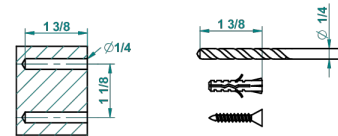

SYSTEM METAL LISSE

G9A-504N

Полотенцедержатель-кольцо-Ø 180 мм одинарное

THG®
PARIS

16738

27/10/2016

ХАРАКТЕРИСТИКИ

- System métal lisse
- Полотенцедержатель-кольцо-Ø 180 мм одинарное

ДОСТУПНЫЕ ВАРИАНТЫ ПОКРЫТИЙ

Black ceram - D30
Blush PVD - H62
Graphite PVD - H64
Matt Umber PVD - H67
Matt blush PVD - H60
Matt graphite PVD - H65

Polished chrome with gold inlay - GA1
Umber PVD - H66
Бронза - D01
Золото - F01
Матовая красная старинная медь - H07
Матовое золото - F07

Матовое светлое золото - F31
Матовый никель - C01
Матовый хром - C02
Никель - B01
Покрытие PVD бронза - F33
Покрытие PVD золотистый цвет - H52

Покрытие PVD латунь - H49
Покрытие PVD матовая бронза - F34
Покрытие PVD матовая латунь - H50
Покрытие PVD матовый золотистый - H53
Покрытие PVD матовый никель - H56
Покрытие PVD никель - H55

Светлое золото - F30
Состаренный никель - H28
Хром - A02