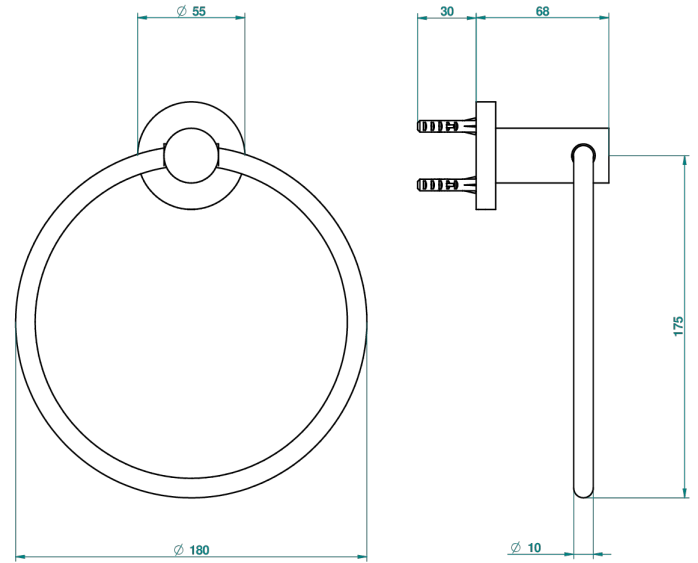

BONDI WITH LEVER

G7G-504N

Полотенцедержатель-кольцо-Ø 180 мм одинарное

THG®
PARIS

16738

06/09/2010

ХАРАКТЕРИСТИКИ

- Bondi with lever
- Полотенцедержатель-кольцо-Ø 180 мм одинарное

ДОСТУПНЫЕ ВАРИАНТЫ ПОКРЫТИЙ

Black ceram - D30
Blush PVD - H62
Graphite PVD - H64
Matt Umber PVD - H67
Matt blush PVD - H60
Matt graphite PVD - H65

Natural smoked Brass - A13
Umber PVD - H66
Бронза - D01
Золото - F01
Матовое золото - F07
Матовое светлое золото - F31

Матовый никель - C01
Матовый хром - C02
Никель - B01
Покрытие PVD бронза - F33
Покрытие PVD золотистый цвет - H52
Покрытие PVD латунь - H49

Покрытие PVD матовая бронза - F34
Покрытие PVD матовая латунь - H50
Покрытие PVD матовый золотистый - H53
Покрытие PVD матовый никель - H56
Покрытие PVD никель - H55
Светлое золото - F30

Состаренный никель - H28
Хром - A02
Хром/золото - G02