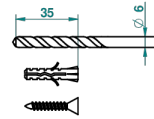

BONDI WITH LEVER

G7G-504N

Полотенцедержатель-кольцо-Ø 180 мм одинарное

THG®
PARIS

16738

06/09/2010

ХАРАКТЕРИСТИКИ

- Bondi with lever
- Полотенцедержатель-кольцо-Ø 180 мм одинарное

ДОСТУПНЫЕ ВАРИАНТЫ ПОКРЫТИЙ

Black ceram - D30
Blush PVD - H62
Graphite PVD - H64
Matt Umber PVD - H67
Matt blush PVD - H60
Matt graphite PVD - H65

Natural smoked Brass - A13
Umber PVD - H66
Бронза - D01
Золото - F01
Матовое золото - F07
Матовое светлое золото - F31

Матовый никель - C01
Матовый хром - C02
Никель - B01
Покрытие PVD бронза - F33
Покрытие PVD золотистый цвет - H52
Покрытие PVD латунь - H49

Покрытие PVD матовая бронза - F34
Покрытие PVD матовая латунь - H50
Покрытие PVD матовый золотистый - H53
Покрытие PVD матовый никель - H56
Покрытие PVD никель - H55
Светлое золото - F30

Состаренный никель - H28
Хром - A02
Хром/золото - G02