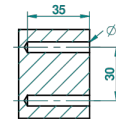

BONDI WITH LEVER

G7G-504N

Полотенцедержатель-кольцо-Ø 180 мм одинарное

THG®
PARIS

16738

06/09/2010

ХАРАКТЕРИСТИКИ

- Bondi with lever
- Полотенцедержатель-кольцо-Ø 180 мм одинарное

ДОСТУПНЫЕ ВАРИАНТЫ ПОКРЫТИЙ

Black ceram - D30
Blush PVD - H62
Graphite PVD - H64
Matt Umber PVD - H67
Matt blush PVD - H60
Matt graphite PVD - H65

Natural smoked Brass - A13
Umber PVD - H66
Бронза - D01
Золото - F01
Матовое золото - F07
Матовое светлое золото - F31

Матовый никель - C01
Матовый хром - C02
Никель - B01
Покрытие PVD бронза - F33
Покрытие PVD золотистый цвет - H52
Покрытие PVD латунь - H49

Покрытие PVD матовая бронза - F34
Покрытие PVD матовая латунь - H50
Покрытие PVD матовый золотистый - H53
Покрытие PVD матовый никель - H56
Покрытие PVD никель - H55
Светлое золото - F30

Состаренный никель - H28
Хром - A02
Хром/золото - G02