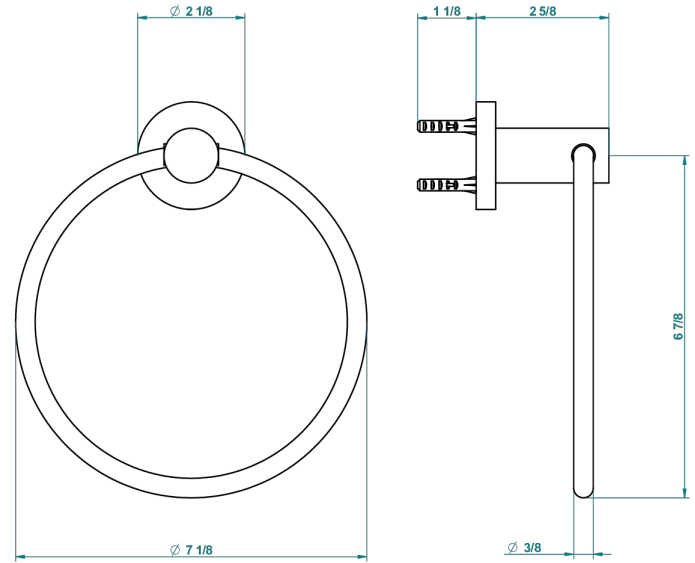

BONDI WITH LEVER

G7G-504N

Полотенцедержатель-кольцо-Ø 180 мм одинарное

THG®
PARIS

16738

27/10/2016

ХАРАКТЕРИСТИКИ

- Bondi with lever
- Полотенцедержатель-кольцо-Ø 180 мм одинарное

ДОСТУПНЫЕ ВАРИАНТЫ ПОКРЫТИЙ

Black ceram - D30
Blush PVD - H62
Graphite PVD - H64
Matt Umber PVD - H67
Matt blush PVD - H60
Matt graphite PVD - H65

Natural smoked Brass - A13
Umber PVD - H66
Бронза - D01
Золото - F01
Матовое золото - F07
Матовое светлое золото - F31

Матовый никель - C01
Матовый хром - C02
Никель - B01
Покрытие PVD бронза - F33
Покрытие PVD золотистый цвет - H52
Покрытие PVD латунь - H49

Покрытие PVD матовая бронза - F34
Покрытие PVD матовая латунь - H50
Покрытие PVD матовый золотистый - H53
Покрытие PVD матовый никель - H56
Покрытие PVD никель - H55
Светлое золото - F30

Состаренный никель - H28
Хром - A02
Хром/золото - G02