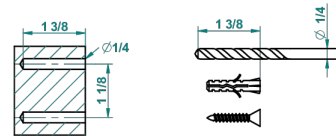

BONDI WITH LEVER

G7G-504N

Полотенцедержатель-кольцо-Ø 180 мм одинарное

THG®
PARIS

16738

27/10/2016

ХАРАКТЕРИСТИКИ

- Bondi with lever
- Полотенцедержатель-кольцо-Ø 180 мм одинарное

ДОСТУПНЫЕ ВАРИАНТЫ ПОКРЫТИЙ

Black ceram - D30
Blush PVD - H62
Graphite PVD - H64
Matt Umber PVD - H67
Matt blush PVD - H60
Matt graphite PVD - H65

Natural smoked Brass - A13
Umber PVD - H66
Бронза - D01
Золото - F01
Матовое золото - F07
Матовое светлое золото - F31

Матовый никель - C01
Матовый хром - C02
Никель - B01
Покрытие PVD бронза - F33
Покрытие PVD золотистый цвет - H52
Покрытие PVD латунь - H49

Покрытие PVD матовая бронза - F34
Покрытие PVD матовая латунь - H50
Покрытие PVD матовый золотистый - H53
Покрытие PVD матовый никель - H56
Покрытие PVD никель - H55
Светлое золото - F30

Состаренный никель - H28
Хром - A02
Хром/золото - G02