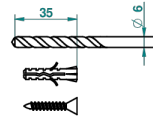

16738

06/09/2010

ХАРАКТЕРИСТИКИ

- Bondi
- Полотенцедержатель-кольцо-Ø 180 мм одинарное

ДОСТУПНЫЕ ВАРИАНТЫ ПОКРЫТИЙ

Black ceram - D30
Blush PVD - H62
Graphite PVD - H64
Matt Umber PVD - H67
Matt blush PVD - H60
Matt graphite PVD - H65

Natural smoked Brass - A13
Umber PVD - H66
Бронза - D01
Золото - F01
Матовое золото - F07
Матовое светлое золото - F31

Матовый никель - C01
Матовый хром - C02
Никель - B01
Покрытие PVD бронза - F33
Покрытие PVD золотистый цвет - H52
Покрытие PVD латунь - H49

Покрытие PVD матовая бронза - F34
Покрытие PVD матовая латунь - H50
Покрытие PVD матовый золотистый - H53
Покрытие PVD матовый никель - H56
Покрытие PVD никель - H55
Светлое золото - F30

Состаренный никель - H28
Хром - A02
Хром/золото - G02