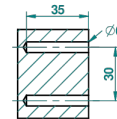

16738

06/09/2010

ХАРАКТЕРИСТИКИ

- Bondi
- Полотенцедержатель-кольцо-Ø 180 мм одинарное

ДОСТУПНЫЕ ВАРИАНТЫ ПОКРЫТИЙ

Black ceram - D30
Blush PVD - H62
Graphite PVD - H64
Matt Umber PVD - H67
Matt blush PVD - H60
Matt graphite PVD - H65

Natural smoked Brass - A13
Umber PVD - H66
Бронза - D01
Золото - F01
Матовое золото - F07
Матовое светлое золото - F31

Матовый никель - C01
Матовый хром - C02
Никель - B01
Покрытие PVD бронза - F33
Покрытие PVD золотистый цвет - H52
Покрытие PVD латунь - H49

Покрытие PVD матовая бронза - F34
Покрытие PVD матовая латунь - H50
Покрытие PVD матовый золотистый - H53
Покрытие PVD матовый никель - H56
Покрытие PVD никель - H55
Светлое золото - F30

Состаренный никель - H28
Хром - A02
Хром/золото - G02