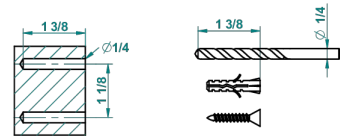

COLLECTION "O"

G4P-504N

Anneau porte-serviette

THG®
PARIS

16738

27/10/2016

CARACTÉRISTIQUES

- Accessoire en laiton

FINITIONS DISPONIBLES

Bronze clair - D01
Chromé - A02
Chromé / doré - G02
Chromé mat - C02
Doré brillant - F01
Doré mat - F07

Nickel brillant - B01
Nickel mat - C01
Noir mat céramique - D30
Or pâle - F30
Or pâle mat - F31
Pvd blush - H62

Pvd blush mat - H60
Pvd couleur bronze brown - F33
Pvd couleur bronze brown - mat - F34
Pvd couleur doré - H52
Pvd couleur doré mat - H53
Pvd couleur laiton - H49

Pvd couleur laiton mat - H50
Pvd couleur nickel - H55
Pvd couleur nickel mat - H56
Pvd graphite - H64
Pvd graphite mat - H65
Pvd umber - H66

Pvd umber mat - H67
Vieux cuivre rouge mat - H07
Vieux nickel - H28