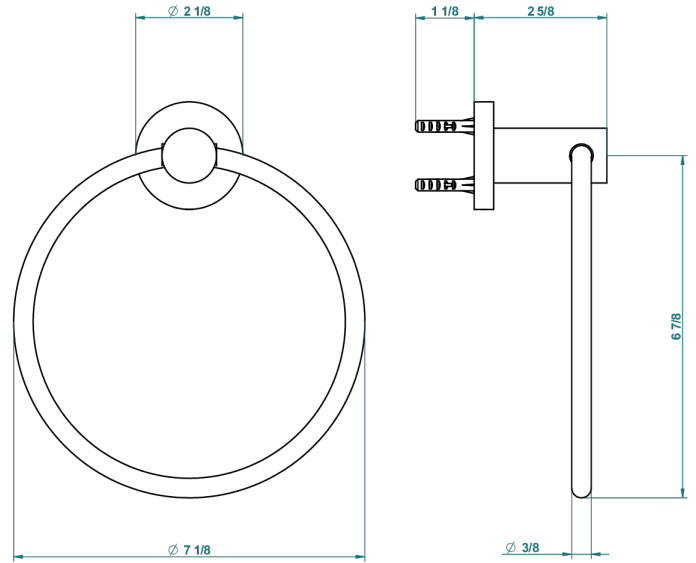

COLLECTION "O"

G4P-504N

Anneau porte-serviette

THG®
PARIS

16738

27/10/2016

CARACTÉRISTIQUES

- Accessoire en laiton

FINITIONS DISPONIBLES

Bronze clair - D01
Chromé - A02
Chromé / doré - G02
Chromé mat - C02
Doré brillant - F01
Doré mat - F07

Nickel brillant - B01
Nickel mat - C01
Noir mat céramique - D30
Or pâle - F30
Or pâle mat - F31
Pvd blush - H62

Pvd blush mat - H60
Pvd couleur bronze brown - F33
Pvd couleur bronze brown - mat - F34
Pvd couleur doré - H52
Pvd couleur doré mat - H53
Pvd couleur laiton - H49

Pvd couleur laiton mat - H50
Pvd couleur nickel - H55
Pvd couleur nickel mat - H56
Pvd graphite - H64
Pvd graphite mat - H65
Pvd umber - H66

Pvd umber mat - H67
Vieux cuivre rouge mat - H07
Vieux nickel - H28