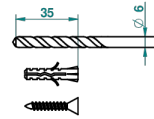

ВАМБОУ С БЕЛЫМ ХРУСТАЛЕМ

A35-504N

Полотенцедержатель-кольцо-Ø 180 мм одинарное

THG®
PARIS

16738

06/09/2010

ХАРАКТЕРИСТИКИ

- Bambou с белым хрусталём
- Полотенцедержатель-кольцо-Ø 180 мм одинарное

ДОСТУПНЫЕ ВАРИАНТЫ ПОКРЫТИЙ

Black ceram - D30
Blush PVD - H62
Graphite PVD - H64
Matt Umber PVD - H67
Matt blush PVD - H60
Matt graphite PVD - H65

Umber PVD - H66
Бронза - D01
Золото - F01
Матовая красная старинная медь - H07
Матовое золото - F07
Матовое светлое золото - F31

Матовый никель - C01
Матовый хром - C02
Никель - B01
Покрытие PVD бронза - F33
Покрытие PVD золотистый цвет - H52
Покрытие PVD латунь - H49

Покрытие PVD матовая бронза - F34
Покрытие PVD матовая латунь - H50
Покрытие PVD матовый золотистый - H53
Покрытие PVD матовый никель - H56
Покрытие PVD никель - H55
Светлое золото - F30

Состаренный никель - H28
Хром - A02
Хром/золото - G02