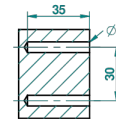

ВАМБОУ С БЕЛЫМ ХРУСТАЛЕМ

A35-504N

Полотенцедержатель-кольцо-Ø 180 мм одинарное

THG®
PARIS

16738

06/09/2010

ХАРАКТЕРИСТИКИ

- Bambou с белым хрусталём
- Полотенцедержатель-кольцо-Ø 180 мм одинарное

ДОСТУПНЫЕ ВАРИАНТЫ ПОКРЫТИЙ

Black ceram - D30
Blush PVD - H62
Graphite PVD - H64
Matt Umber PVD - H67
Matt blush PVD - H60
Matt graphite PVD - H65

Umber PVD - H66
Бронза - D01
Золото - F01
Матовая красная старинная медь - H07
Матовое золото - F07
Матовое светлое золото - F31

Матовый никель - C01
Матовый хром - C02
Никель - B01
Покрытие PVD бронза - F33
Покрытие PVD золотистый цвет - H52
Покрытие PVD латунь - H49

Покрытие PVD матовая бронза - F34
Покрытие PVD матовая латунь - H50
Покрытие PVD матовый золотистый - H53
Покрытие PVD матовый никель - H56
Покрытие PVD никель - H55
Светлое золото - F30

Состаренный никель - H28
Хром - A02
Хром/золото - G02