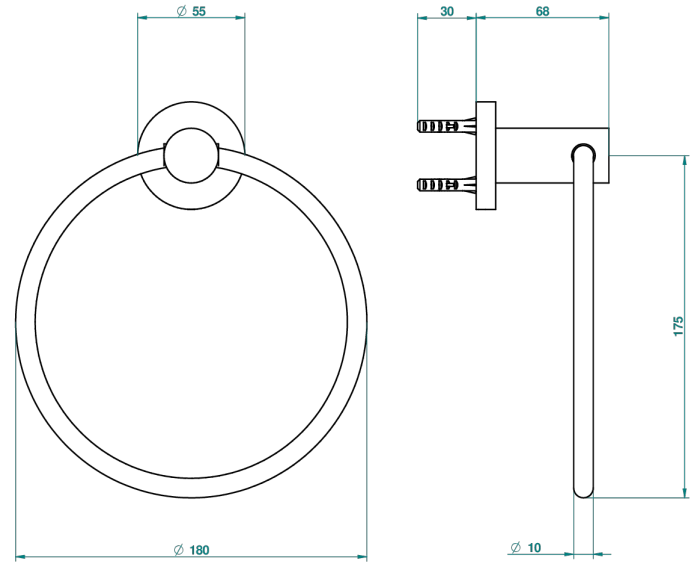

ВАМБОУ С БЕЛЫМ ХРУСТАЛЕМ

A35-504N

Полотенцедержатель-кольцо-Ø 180 мм одинарное

THG®
PARIS

16738

06/09/2010

ХАРАКТЕРИСТИКИ

- Bambou с белым хрусталём
- Полотенцедержатель-кольцо-Ø 180 мм одинарное

ДОСТУПНЫЕ ВАРИАНТЫ ПОКРЫТИЙ

Black ceram - D30
Blush PVD - H62
Graphite PVD - H64
Matt Umber PVD - H67
Matt blush PVD - H60
Matt graphite PVD - H65

Umber PVD - H66
Бронза - D01
Золото - F01
Матовая красная старинная медь - H07
Матовое золото - F07
Матовое светлое золото - F31

Матовый никель - C01
Матовый хром - C02
Никель - B01
Покрытие PVD бронза - F33
Покрытие PVD золотистый цвет - H52
Покрытие PVD латунь - H49

Покрытие PVD матовая бронза - F34
Покрытие PVD матовая латунь - H50
Покрытие PVD матовый золотистый - H53
Покрытие PVD матовый никель - H56
Покрытие PVD никель - H55
Светлое золото - F30

Состаренный никель - H28
Хром - A02
Хром/золото - G02