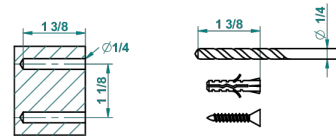

ВАМБОУ С БЕЛЫМ ХРУСТАЛЕМ

A35-504N

Полотенцедержатель-кольцо-Ø 180 мм одинарное

THG®
PARIS

16738

27/10/2016

ХАРАКТЕРИСТИКИ

- Bambou с белым хрусталём
- Полотенцедержатель-кольцо-Ø 180 мм одинарное

ДОСТУПНЫЕ ВАРИАНТЫ ПОКРЫТИЙ

Black ceram - D30
Blush PVD - H62
Graphite PVD - H64
Matt Umber PVD - H67
Matt blush PVD - H60
Matt graphite PVD - H65

Umber PVD - H66
Бронза - D01
Золото - F01
Матовая красная старинная медь - H07
Матовое золото - F07
Матовое светлое золото - F31

Матовый никель - C01
Матовый хром - C02
Никель - B01
Покрытие PVD бронза - F33
Покрытие PVD золотистый цвет - H52
Покрытие PVD латунь - H49

Покрытие PVD матовая бронза - F34
Покрытие PVD матовая латунь - H50
Покрытие PVD матовый золотистый - H53
Покрытие PVD матовый никель - H56
Покрытие PVD никель - H55
Светлое золото - F30

Состаренный никель - H28
Хром - A02
Хром/золото - G02