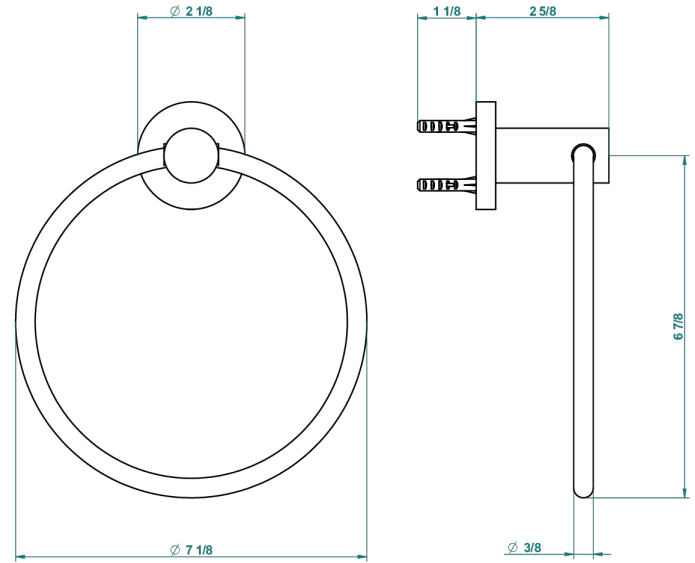

ВАМБОУ С БЕЛЫМ ХРУСТАЛЕМ

A35-504N

Полотенцедержатель-кольцо-Ø 180 мм одинарное

THG®
PARIS

16738

27/10/2016

ХАРАКТЕРИСТИКИ

- Bambou с белым хрусталём
- Полотенцедержатель-кольцо-Ø 180 мм одинарное

ДОСТУПНЫЕ ВАРИАНТЫ ПОКРЫТИЙ

Black ceram - D30
Blush PVD - H62
Graphite PVD - H64
Matt Umber PVD - H67
Matt blush PVD - H60
Matt graphite PVD - H65

Umber PVD - H66
Бронза - D01
Золото - F01
Матовая красная старинная медь - H07
Матовое золото - F07
Матовое светлое золото - F31

Матовый никель - C01
Матовый хром - C02
Никель - B01
Покрытие PVD бронза - F33
Покрытие PVD золотистый цвет - H52
Покрытие PVD латунь - H49

Покрытие PVD матовая бронза - F34
Покрытие PVD матовая латунь - H50
Покрытие PVD матовый золотистый - H53
Покрытие PVD матовый никель - H56
Покрытие PVD никель - H55
Светлое золото - F30

Состаренный никель - H28
Хром - A02
Хром/золото - G02