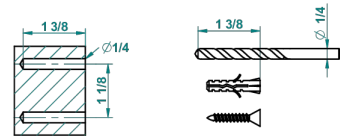

BAMBOU CRISTAL CLAIR

A35-504N

Anneau porte-serviette

THG®
PARIS

16738

27/10/2016

CARACTÉRISTIQUES

- Accessoire en laiton

FINITIONS DISPONIBLES

Bronze clair - D01
Chromé - A02
Chromé / doré - G02
Chromé mat - C02
Doré brillant - F01
Doré mat - F07

Nickel brillant - B01
Nickel mat - C01
Noir mat céramique - D30
Or pâle - F30
Or pâle mat - F31
Pvd blush - H62

Pvd blush mat - H60
Pvd couleur bronze brown - F33
Pvd couleur bronze brown - mat - F34
Pvd couleur doré - H52
Pvd couleur doré mat - H53
Pvd couleur laiton - H49

Pvd couleur laiton mat - H50
Pvd couleur nickel - H55
Pvd couleur nickel mat - H56
Pvd graphite - H64
Pvd graphite mat - H65
Pvd umber - H66

Pvd umber mat - H67
Vieux cuivre rouge mat - H07
Vieux nickel - H28