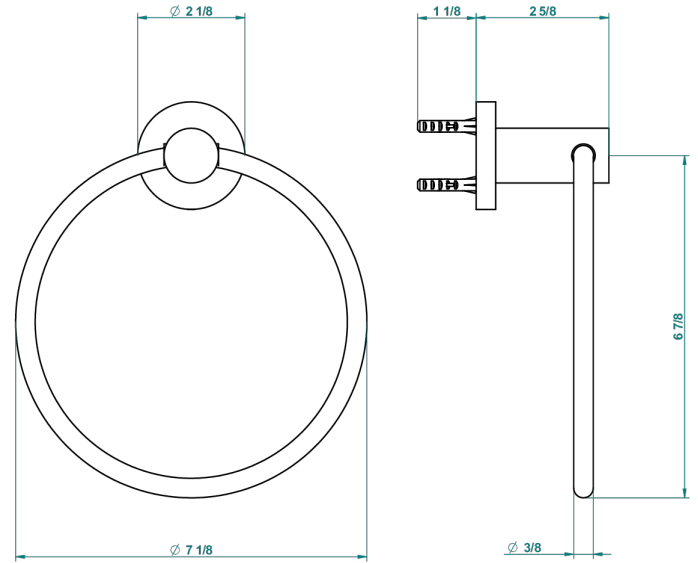

BAMBOU CRISTAL CLAIR

A35-504N

Anneau porte-serviette

THG®
PARIS

16738

27/10/2016

CARACTÉRISTIQUES

- Accessoire en laiton

FINITIONS DISPONIBLES

Bronze clair - D01
Chromé - A02
Chromé / doré - G02
Chromé mat - C02
Doré brillant - F01
Doré mat - F07

Nickel brillant - B01
Nickel mat - C01
Noir mat céramique - D30
Or pâle - F30
Or pâle mat - F31
Pvd blush - H62

Pvd blush mat - H60
Pvd couleur bronze brown - F33
Pvd couleur bronze brown - mat - F34
Pvd couleur doré - H52
Pvd couleur doré mat - H53
Pvd couleur laiton - H49

Pvd couleur laiton mat - H50
Pvd couleur nickel - H55
Pvd couleur nickel mat - H56
Pvd graphite - H64
Pvd graphite mat - H65
Pvd umber - H66

Pvd umber mat - H67
Vieux cuivre rouge mat - H07
Vieux nickel - H28