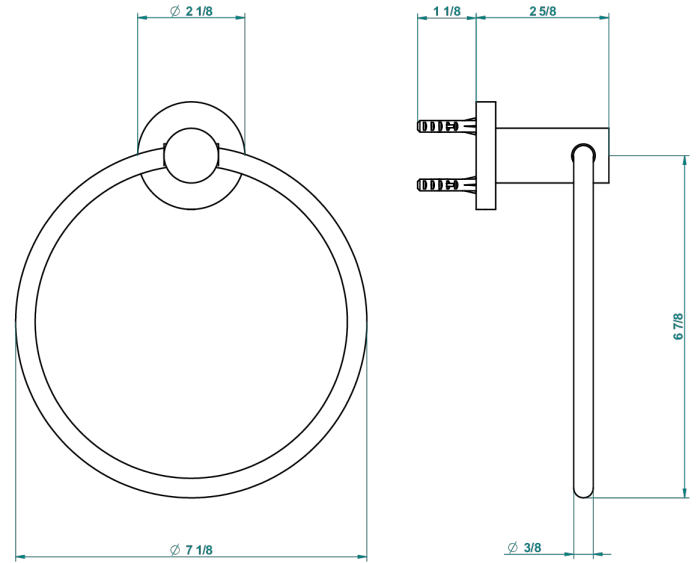

BAMBOU CRISTAL AMBRE

A34-504N

Anneau porte-serviette

THG®
PARIS

16738

27/10/2016

CARACTÉRISTIQUES

- Accessoire en laiton

FINITIONS DISPONIBLES

Bronze clair - D01
Chromé - A02
Chromé / doré - G02
Chromé mat - C02
Doré brillant - F01
Doré mat - F07

Nickel brillant - B01
Nickel mat - C01
Noir mat céramique - D30
Or pâle - F30
Or pâle mat - F31
Pvd blush - H62

Pvd blush mat - H60
Pvd couleur bronze brown - F33
Pvd couleur bronze brown - mat - F34
Pvd couleur doré - H52
Pvd couleur doré mat - H53
Pvd couleur laiton - H49

Pvd couleur laiton mat - H50
Pvd couleur nickel - H55
Pvd couleur nickel mat - H56
Pvd graphite - H64
Pvd graphite mat - H65
Pvd umber - H66

Pvd umber mat - H67
Vieux cuivre rouge mat - H07
Vieux nickel - H28