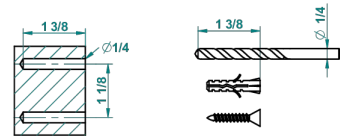

BAMBOU CRISTAL AMBRE

A34-504N

Anneau porte-serviette

THG®
PARIS

16738

27/10/2016

CARACTÉRISTIQUES

- Accessoire en laiton

FINITIONS DISPONIBLES

Bronze clair - D01
Chromé - A02
Chromé / doré - G02
Chromé mat - C02
Doré brillant - F01
Doré mat - F07

Nickel brillant - B01
Nickel mat - C01
Noir mat céramique - D30
Or pâle - F30
Or pâle mat - F31
Pvd blush - H62

Pvd blush mat - H60
Pvd couleur bronze brown - F33
Pvd couleur bronze brown - mat - F34
Pvd couleur doré - H52
Pvd couleur doré mat - H53
Pvd couleur laiton - H49

Pvd couleur laiton mat - H50
Pvd couleur nickel - H55
Pvd couleur nickel mat - H56
Pvd graphite - H64
Pvd graphite mat - H65
Pvd umber - H66

Pvd umber mat - H67
Vieux cuivre rouge mat - H07
Vieux nickel - H28