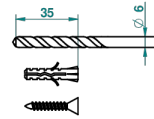

ВАМБОУ С ХРУСТАЛЕМ ЯНТАРНОГО ЦВЕТА

A34-504N

Полотенцедержатель-кольцо-Ø 180 мм одинарное

THG®
PARIS

16738

06/09/2010

ХАРАКТЕРИСТИКИ

- Bambou с хрусталём янтарного цвета
- Полотенцедержатель-кольцо-Ø 180 мм одинарное

ДОСТУПНЫЕ ВАРИАНТЫ ПОКРЫТИЙ

Black ceram - D30
Blush PVD - H62
Graphite PVD - H64
Matt Umber PVD - H67
Matt blush PVD - H60
Matt graphite PVD - H65

Umber PVD - H66
Бронза - D01
Золото - F01
Матовая красная старинная медь - H07
Матовое золото - F07
Матовое светлое золото - F31

Матовый никель - C01
Матовый хром - C02
Никель - B01
Покрытие PVD бронза - F33
Покрытие PVD золотистый цвет - H52
Покрытие PVD латунь - H49

Покрытие PVD матовая бронза - F34
Покрытие PVD матовая латунь - H50
Покрытие PVD матовый золотистый - H53
Покрытие PVD матовый никель - H56
Покрытие PVD никель - H55
Светлое золото - F30

Состаренный никель - H28
Хром - A02
Хром/золото - G02