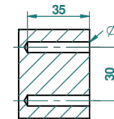

ВАМБОУ С ХРУСТАЛЕМ ЯНТАРНОГО ЦВЕТА

A34-504N

Полотенцедержатель-кольцо-Ø 180 мм одинарное

THG®
PARIS

16738

06/09/2010

ХАРАКТЕРИСТИКИ

- Bambou с хрусталём янтарного цвета
- Полотенцедержатель-кольцо-Ø 180 мм одинарное

ДОСТУПНЫЕ ВАРИАНТЫ ПОКРЫТИЙ

Black ceram - D30
Blush PVD - H62
Graphite PVD - H64
Matt Umber PVD - H67
Matt blush PVD - H60
Matt graphite PVD - H65

Umber PVD - H66
Бронза - D01
Золото - F01
Матовая красная старинная медь - H07
Матовое золото - F07
Матовое светлое золото - F31

Матовый никель - C01
Матовый хром - C02
Никель - B01
Покрытие PVD бронза - F33
Покрытие PVD золотистый цвет - H52
Покрытие PVD латунь - H49

Покрытие PVD матовая бронза - F34
Покрытие PVD матовая латунь - H50
Покрытие PVD матовый золотистый - H53
Покрытие PVD матовый никель - H56
Покрытие PVD никель - H55
Светлое золото - F30

Состаренный никель - H28
Хром - A02
Хром/золото - G02