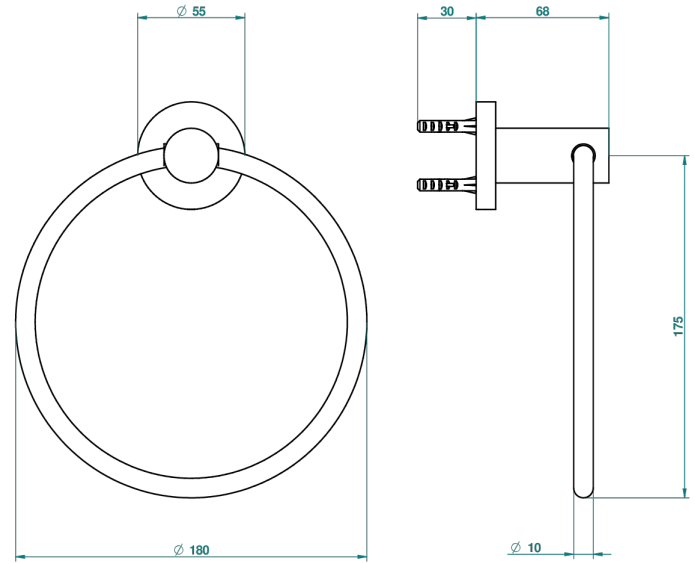

ВАМБОУ С ХРУСТАЛЕМ ЯНТАРНОГО ЦВЕТА

A34-504N

Полотенцедержатель-кольцо-Ø 180 мм одинарное

THG®
PARIS

16738

06/09/2010

ХАРАКТЕРИСТИКИ

- Bambou с хрусталём янтарного цвета
- Полотенцедержатель-кольцо-Ø 180 мм одинарное

ДОСТУПНЫЕ ВАРИАНТЫ ПОКРЫТИЙ

Black ceram - D30
Blush PVD - H62
Graphite PVD - H64
Matt Umber PVD - H67
Matt blush PVD - H60
Matt graphite PVD - H65

Umber PVD - H66
Бронза - D01
Золото - F01
Матовая красная старинная медь - H07
Матовое золото - F07
Матовое светлое золото - F31

Матовый никель - C01
Матовый хром - C02
Никель - B01
Покрытие PVD бронза - F33
Покрытие PVD золотистый цвет - H52
Покрытие PVD латунь - H49

Покрытие PVD матовая бронза - F34
Покрытие PVD матовая латунь - H50
Покрытие PVD матовый золотистый - H53
Покрытие PVD матовый никель - H56
Покрытие PVD никель - H55
Светлое золото - F30

Состаренный никель - H28
Хром - A02
Хром/золото - G02