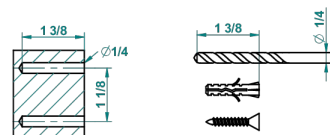

ВАМБОУ С ХРУСТАЛЕМ ЯНТАРНОГО ЦВЕТА

A34-504N

Полотенцедержатель-кольцо-Ø 180 мм одинарное

THG®
PARIS

16738

27/10/2016

ХАРАКТЕРИСТИКИ

- Bambou с хрусталём янтарного цвета
- Полотенцедержатель-кольцо-Ø 180 мм одинарное

ДОСТУПНЫЕ ВАРИАНТЫ ПОКРЫТИЙ

Black ceram - D30
Blush PVD - H62
Graphite PVD - H64
Matt Umber PVD - H67
Matt blush PVD - H60
Matt graphite PVD - H65

Umber PVD - H66
Бронза - D01
Золото - F01
Матовая красная старинная медь - H07
Матовое золото - F07
Матовое светлое золото - F31

Матовый никель - C01
Матовый хром - C02
Никель - B01
Покрытие PVD бронза - F33
Покрытие PVD золотистый цвет - H52
Покрытие PVD латунь - H49

Покрытие PVD матовая бронза - F34
Покрытие PVD матовая латунь - H50
Покрытие PVD матовый золотистый - H53
Покрытие PVD матовый никель - H56
Покрытие PVD никель - H55
Светлое золото - F30

Состаренный никель - H28
Хром - A02
Хром/золото - G02