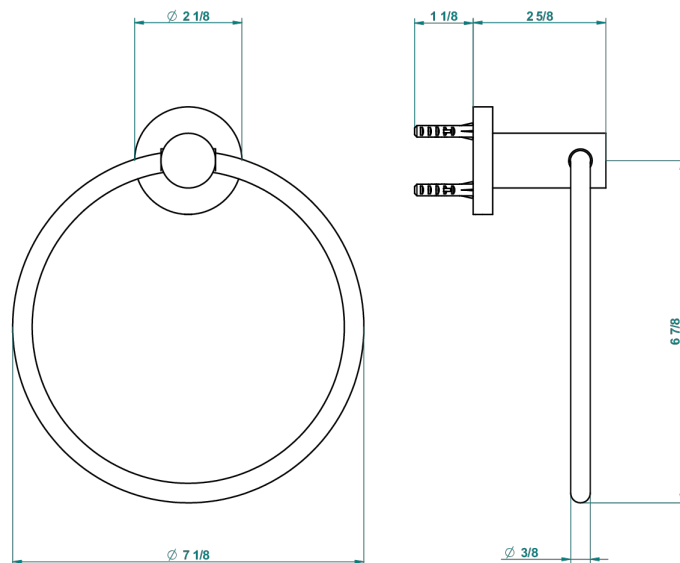

ВАМБОУ С ХРУСТАЛЕМ ЯНТАРНОГО ЦВЕТА

A34-504N

Полотенцедержатель-кольцо-Ø 180 мм одинарное

THG®
PARIS

16738

27/10/2016

ХАРАКТЕРИСТИКИ

- Bambou с хрусталём янтарного цвета
- Полотенцедержатель-кольцо-Ø 180 мм одинарное

ДОСТУПНЫЕ ВАРИАНТЫ ПОКРЫТИЙ

Black ceram - D30
Blush PVD - H62
Graphite PVD - H64
Matt Umber PVD - H67
Matt blush PVD - H60
Matt graphite PVD - H65

Umber PVD - H66
Бронза - D01
Золото - F01
Матовая красная старинная медь - H07
Матовое золото - F07
Матовое светлое золото - F31

Матовый никель - C01
Матовый хром - C02
Никель - B01
Покрытие PVD бронза - F33
Покрытие PVD золотистый цвет - H52
Покрытие PVD латунь - H49

Покрытие PVD матовая бронза - F34
Покрытие PVD матовая латунь - H50
Покрытие PVD матовый золотистый - H53
Покрытие PVD матовый никель - H56
Покрытие PVD никель - H55
Светлое золото - F30

Состаренный никель - H28
Хром - A02
Хром/золото - G02