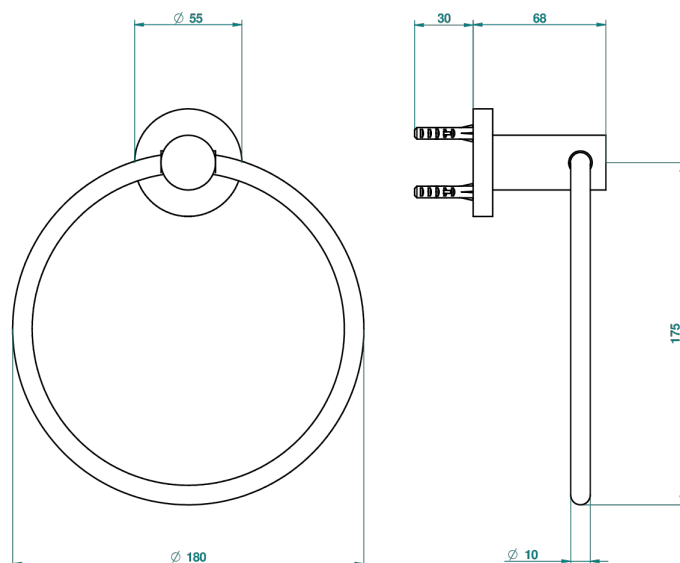

ВАМБОУ С ЧЕРНЫМ ХРУСТАЛЕМ

A33-504N

Полотенцедержатель-кольцо-Ø 180 мм одинарное

THG®
PARIS

16738

06/09/2010

ХАРАКТЕРИСТИКИ

- Bambou с чёрным хрусталём
- Полотенцедержатель-кольцо-Ø 180 мм одинарное

ДОСТУПНЫЕ ВАРИАНТЫ ПОКРЫТИЙ

Black ceram - D30
Blush PVD - H62
Graphite PVD - H64
Matt Umber PVD - H67
Matt blush PVD - H60
Matt graphite PVD - H65

Umber PVD - H66
Бронза - D01
Золото - F01
Матовая красная старинная медь - H07
Матовое золото - F07
Матовое светлое золото - F31

Матовый никель - C01
Матовый хром - C02
Никель - B01
Покрытие PVD бронза - F33
Покрытие PVD золотистый цвет - H52
Покрытие PVD латунь - H49

Покрытие PVD матовая бронза - F34
Покрытие PVD матовая латунь - H50
Покрытие PVD матовый золотистый - H53
Покрытие PVD матовый никель - H56
Покрытие PVD никель - H55
Светлое золото - F30

Состаренный никель - H28
Хром - A02
Хром/золото - G02