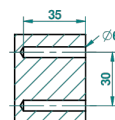

ВАМБОУ С ЧЕРНЫМ ХРУСТАЛЕМ

A33-504N

Полотенцедержатель-кольцо-Ø 180 мм одинарное

THG®
PARIS

16738

06/09/2010

ХАРАКТЕРИСТИКИ

- Bambou с чёрным хрусталём
- Полотенцедержатель-кольцо-Ø 180 мм одинарное

ДОСТУПНЫЕ ВАРИАНТЫ ПОКРЫТИЙ

Black ceram - D30
Blush PVD - H62
Graphite PVD - H64
Matt Umber PVD - H67
Matt blush PVD - H60
Matt graphite PVD - H65

Umber PVD - H66
Бронза - D01
Золото - F01
Матовая красная старинная медь - H07
Матовое золото - F07
Матовое светлое золото - F31

Матовый никель - C01
Матовый хром - C02
Никель - B01
Покрытие PVD бронза - F33
Покрытие PVD золотистый цвет - H52
Покрытие PVD латунь - H49

Покрытие PVD матовая бронза - F34
Покрытие PVD матовая латунь - H50
Покрытие PVD матовый золотистый - H53
Покрытие PVD матовый никель - H56
Покрытие PVD никель - H55
Светлое золото - F30

Состаренный никель - H28
Хром - A02
Хром/золото - G02