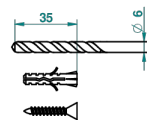

ВАМБОУ С ЧЕРНЫМ ХРУСТАЛЕМ

A33-504N

Полотенцедержатель-кольцо-Ø 180 мм одинарное

THG®
PARIS

16738

06/09/2010

ХАРАКТЕРИСТИКИ

- Bambou с чёрным хрусталём
- Полотенцедержатель-кольцо-Ø 180 мм одинарное

ДОСТУПНЫЕ ВАРИАНТЫ ПОКРЫТИЙ

Black ceram - D30
Blush PVD - H62
Graphite PVD - H64
Matt Umber PVD - H67
Matt blush PVD - H60
Matt graphite PVD - H65

Umber PVD - H66
Бронза - D01
Золото - F01
Матовая красная старинная медь - H07
Матовое золото - F07
Матовое светлое золото - F31

Матовый никель - C01
Матовый хром - C02
Никель - B01
Покрытие PVD бронза - F33
Покрытие PVD золотистый цвет - H52
Покрытие PVD латунь - H49

Покрытие PVD матовая бронза - F34
Покрытие PVD матовая латунь - H50
Покрытие PVD матовый золотистый - H53
Покрытие PVD матовый никель - H56
Покрытие PVD никель - H55
Светлое золото - F30

Состаренный никель - H28
Хром - A02
Хром/золото - G02