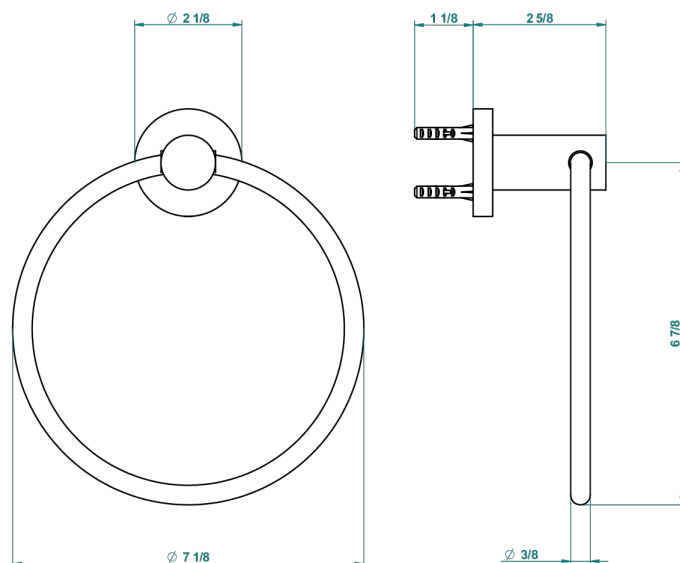

ВАМБОУ С ЧЕРНЫМ ХРУСТАЛЕМ

A33-504N

Полотенцедержатель-кольцо-Ø 180 мм одинарное

THG®
PARIS

16738

27/10/2016

ХАРАКТЕРИСТИКИ

- Bambou с чёрным хрусталём
- Полотенцедержатель-кольцо-Ø 180 мм одинарное

ДОСТУПНЫЕ ВАРИАНТЫ ПОКРЫТИЙ

Black ceram - D30
Blush PVD - H62
Graphite PVD - H64
Matt Umber PVD - H67
Matt blush PVD - H60
Matt graphite PVD - H65

Umber PVD - H66
Бронза - D01
Золото - F01
Матовая красная старинная медь - H07
Матовое золото - F07
Матовое светлое золото - F31

Матовый никель - C01
Матовый хром - C02
Никель - B01
Покрытие PVD бронза - F33
Покрытие PVD золотистый цвет - H52
Покрытие PVD латунь - H49

Покрытие PVD матовая бронза - F34
Покрытие PVD матовая латунь - H50
Покрытие PVD матовый золотистый - H53
Покрытие PVD матовый никель - H56
Покрытие PVD никель - H55
Светлое золото - F30

Состаренный никель - H28
Хром - A02
Хром/золото - G02