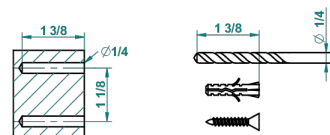

ВАМБОУ С ЧЕРНЫМ ХРУСТАЛЕМ

A33-504N

Полотенцедержатель-кольцо-Ø 180 мм одинарное

THG®
PARIS

16738

27/10/2016

ХАРАКТЕРИСТИКИ

- Bambou с чёрным хрусталём
- Полотенцедержатель-кольцо-Ø 180 мм одинарное

ДОСТУПНЫЕ ВАРИАНТЫ ПОКРЫТИЙ

Black ceram - D30
Blush PVD - H62
Graphite PVD - H64
Matt Umber PVD - H67
Matt blush PVD - H60
Matt graphite PVD - H65

Umber PVD - H66
Бронза - D01
Золото - F01
Матовая красная старинная медь - H07
Матовое золото - F07
Матовое светлое золото - F31

Матовый никель - C01
Матовый хром - C02
Никель - B01
Покрытие PVD бронза - F33
Покрытие PVD золотистый цвет - H52
Покрытие PVD латунь - H49

Покрытие PVD матовая бронза - F34
Покрытие PVD матовая латунь - H50
Покрытие PVD матовый золотистый - H53
Покрытие PVD матовый никель - H56
Покрытие PVD никель - H55
Светлое золото - F30

Состаренный никель - H28
Хром - A02
Хром/золото - G02