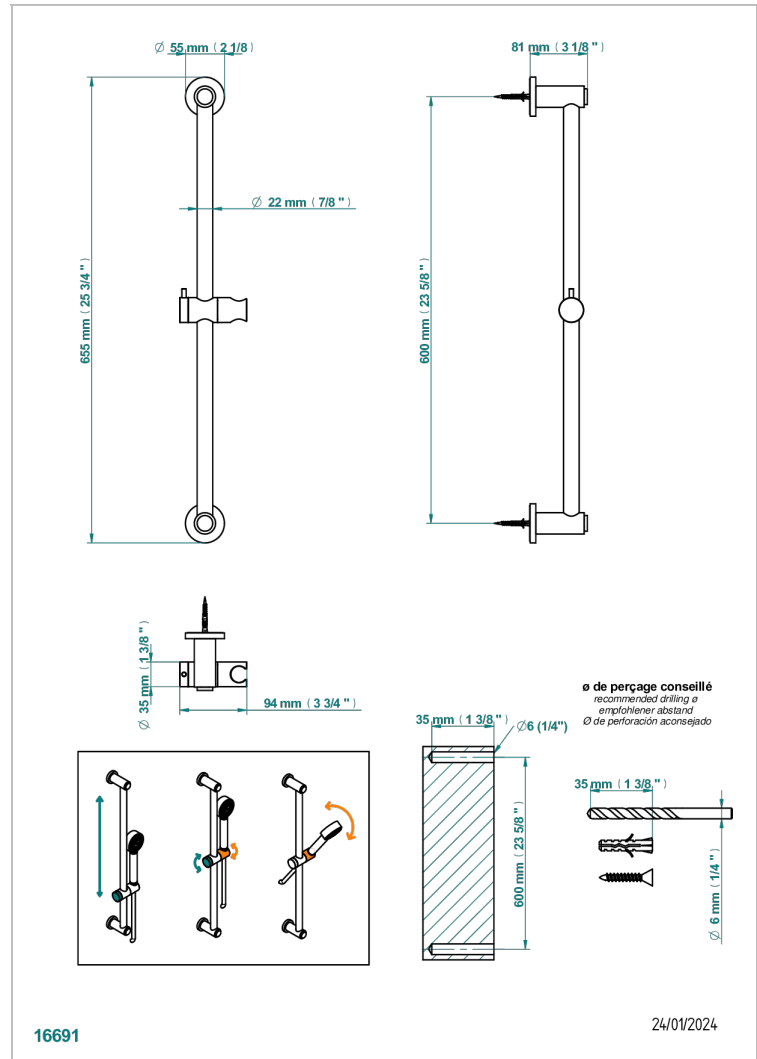

# LE 11

U2A-258

Barra mural con soporte

16691

24/01/2024

## CARACTERÍSTICAS

- Le 11
- Barra mural con soporte